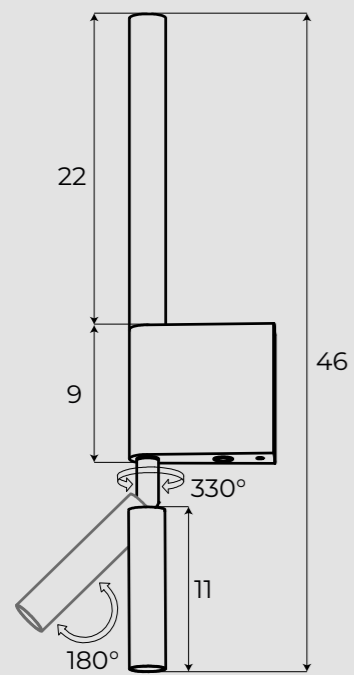

Organic H

- **i** **W0339**
- kinkiet | wall lamp
- 2 x 1W 300K 120LM
- metal | metal
- czarne | black
- IP20

- **i** **W0340**
- złote | gold

- **i** **W0341**
- złoto szczotkowane | brushed gold