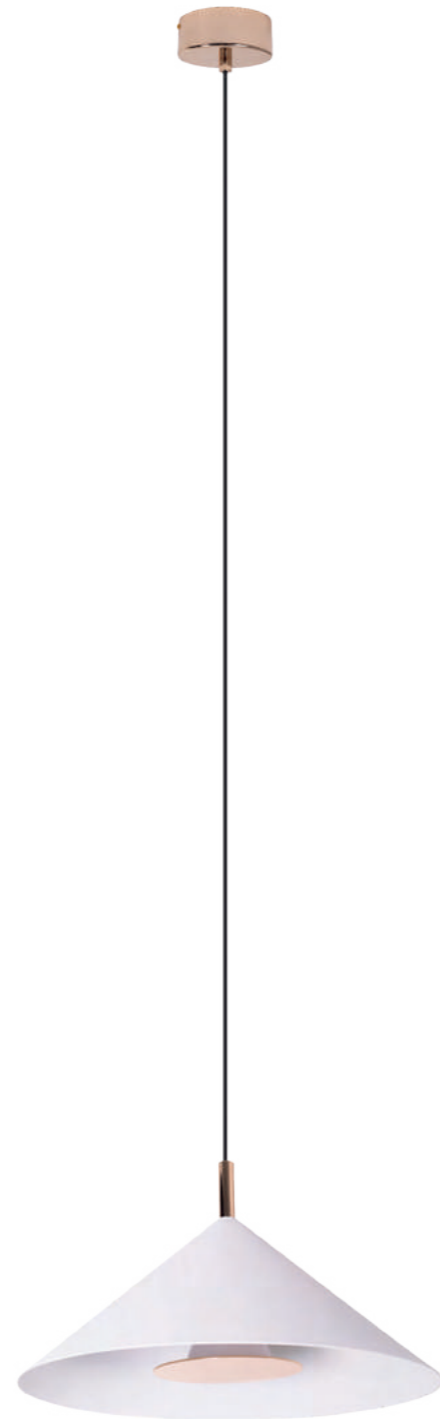

# Campanila

**i** P0510

lampa wisząca | pendant lamp

1 x max 40W E27 230V

metal, szkło | metal, champagne glass

mosiądz | brass

IP20

**i** P0511

# Vulcano

**i** P0505

 lampa wisząca | pendant lamp

 5W LED, 215 LM, 3000K

 metal | metal

 białe, złote | white, gold

**IP** IP20

# Vulcano

**i** P0506

 lampa wisząca | pendant lamp

 5W LED, 215 LM, 3000K

 metal | metal

 białe, złote | white, gold

**IP** IP20

KONTAKT | *contact*