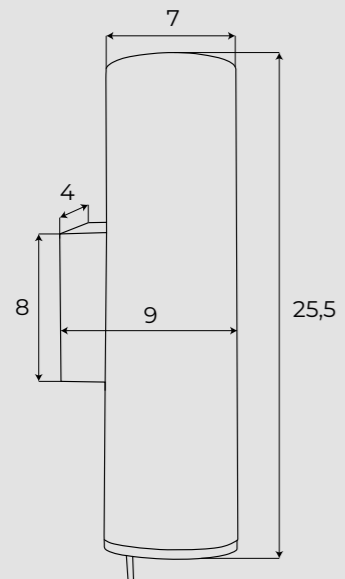

Laxer

i W0330

kinkiet | wall lamp

2 x GU10 MAX 7W

metal | metal

czarne | black

IP20

i W0331

kinkiet | wall lamp

2 x GU10 MAX 7W

metal | metal

białe | white

IP20