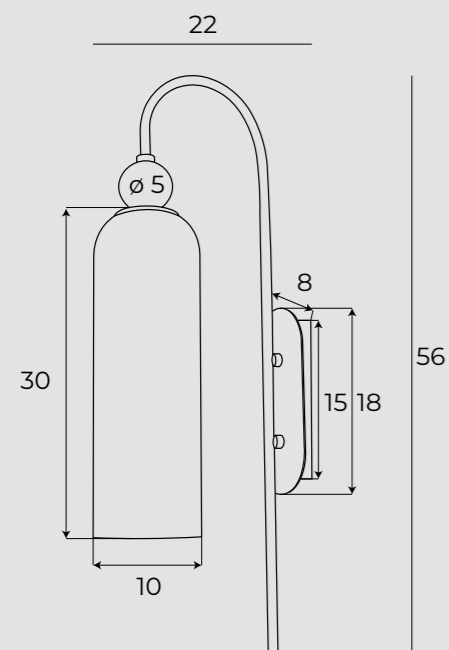

Campanila

i W0332

kinkiet | wall lamp

1 x max 40W E27 230V

metal, szkło | metal, champagne glass

mosiądz | brass

IP20

i W0333

kinkiet | wall lamp

1 x max 40W E27 230V

metal, szkło | metal, smoky glass

mosiądz | brass

IP20