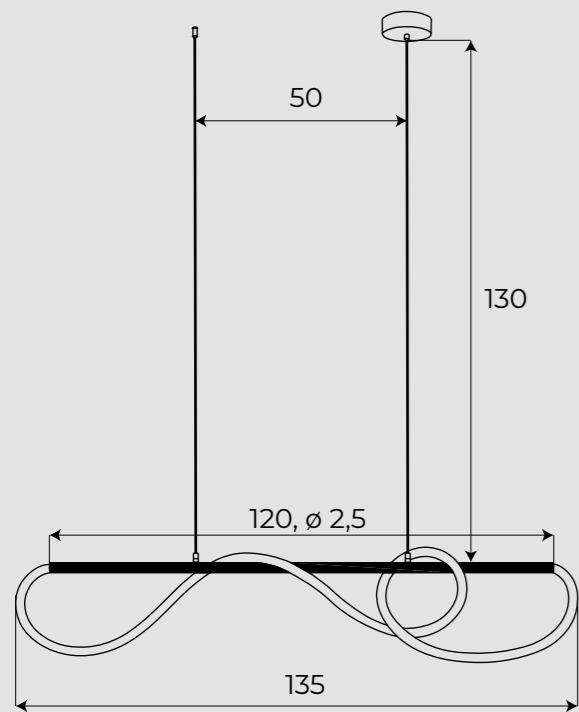

Laguna

❶ P0512

⦿ lampa wisząca | pendant lamp

💡 30W LED, 2658 LM, CRI 90, 3000K

🌀 metal, silikon | metal, silicone

● czarne | black

Ⓜ IP20