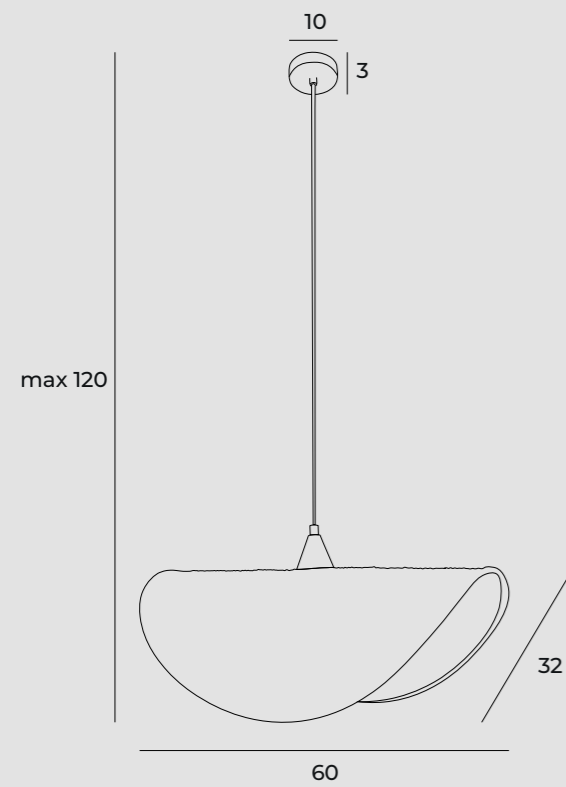

Koshi

i P0498

lampa wisząca | pendant lamp

1 x max 60W E27 230V

rattan | rattan

czarne | black

IP20