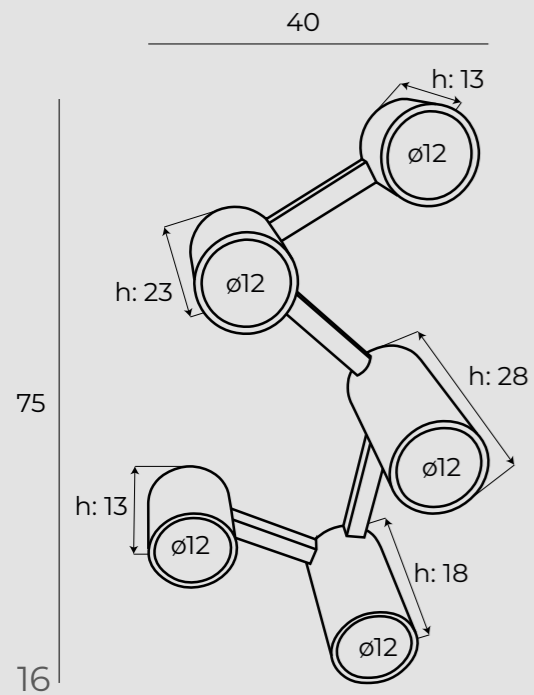

Laxer

i C0229

plafon | ceiling lamp

5 x GU10 MAX 7W

metal | metal

czarne | black

IP20

i C0230

plafon | ceiling lamp

5 x GU10 MAX 7W

metal | metal

białe | white

IP20