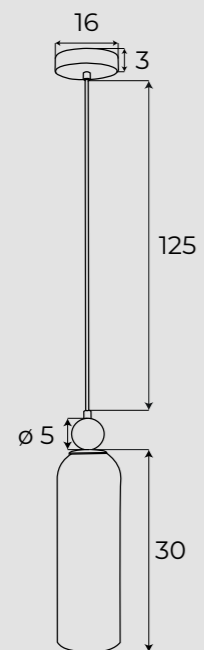

Campanila

i P0510

lampa wisząca | pendant lamp

1 x max 40W E27 230V

metal, szkło | metal, champagne glass

mosiądz | brass

IP20

i P0511

lampa wisząca | pendant lamp

1 x max 40W E27 230V

metal, szkło | metal, smoky glass

mosiądz | brass

IP20