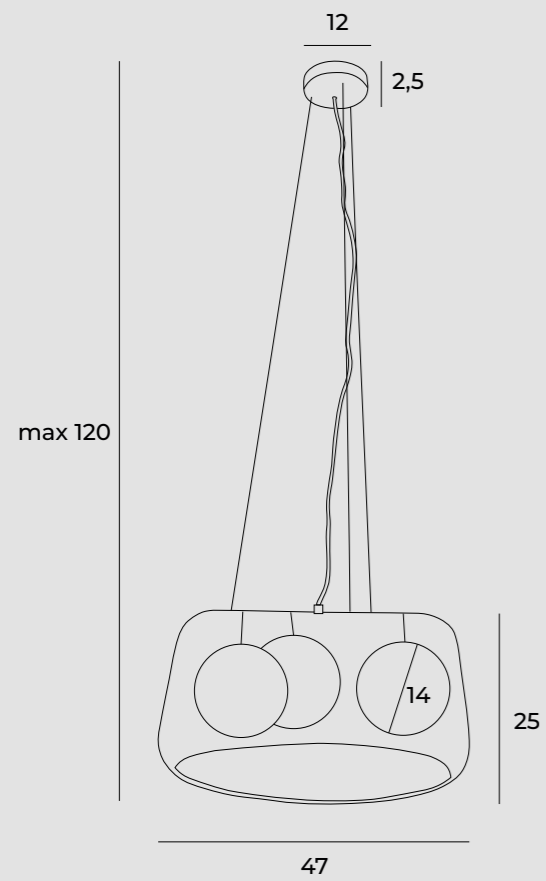

# Campanila

**i** P0510

lampa wisząca | pendant lamp

1 x max 40W E27 230V

metal, szkło | metal, champagne glass

mosiądz | brass

IP20

**i** P0511

# Campanila

**i** W0332

 kinkiet | wall lamp

 1 x max 40W E27 230V

 metal, szkło | metal, champagne glass

 mosiądz | brass

 IP20

**i** W0333

# Laguna

❶ P0512

⦿ lampa wisząca | pendant lamp

💡 30W LED, 2658 LM, CRI 90, 3000K

🌀 metal, silikon | metal, silicone

● czarne | black

Ⓜ IP20