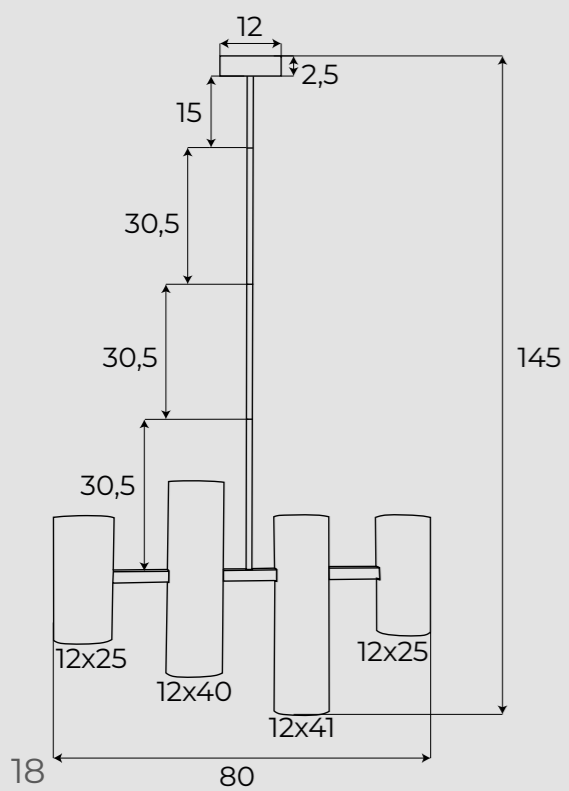

Laxer

i P0501

lampa wisząca | pendant lamp

4 x GU10 MAX 7W

metal | metal

czarne | black

IP20

i P0502

lampa wisząca | pendant lamp

4 x GU10 MAX 7W

metal | metal

białe | white

IP20