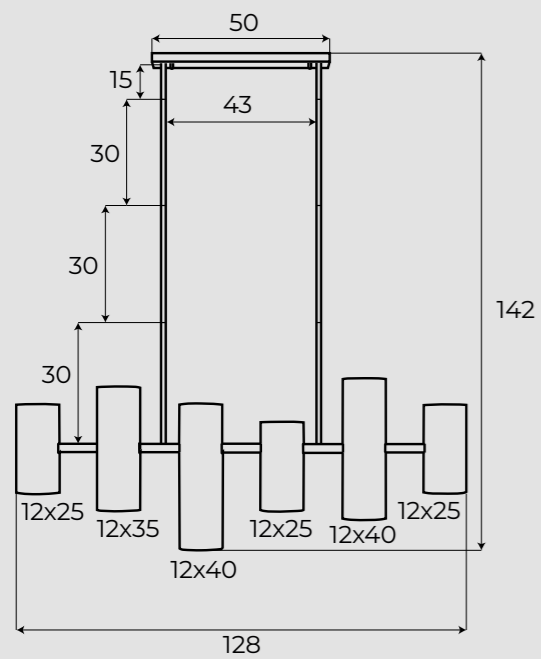

## **i** P0504

lampa wisząca | pendant lamp

6 x GU10 MAX 7W

metal | metal

białe | white

IP20