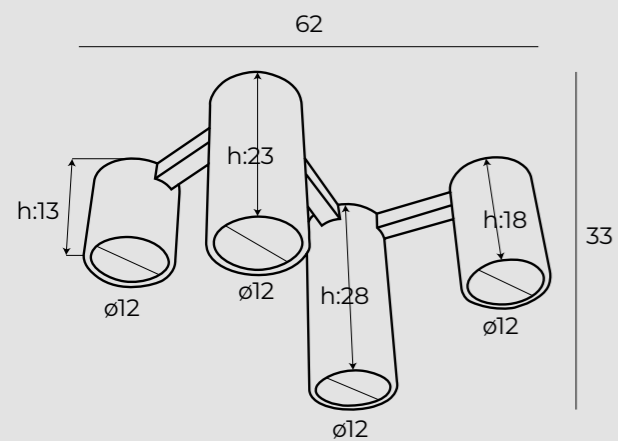

Laxer

i C0227

plafon | ceiling lamp

4 x GU10 MAX 7W

metal | metal

czarne | black

IP20

i C0228

plafon | ceiling lamp

4 x GU10 MAX 7W

metal | metal

białe | white

IP20