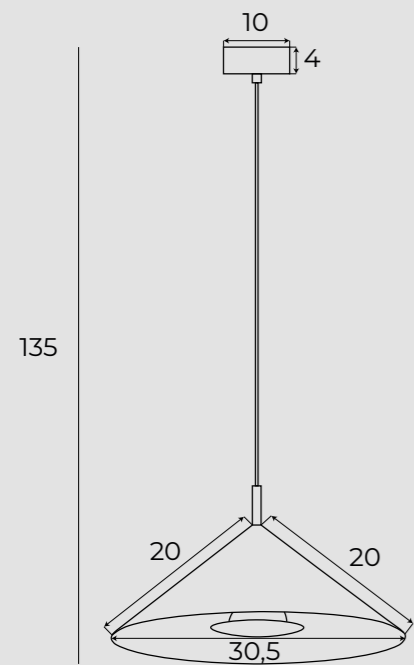

Vulcano

i P0505

lampa wisząca | pendant lamp

5W LED, 215 LM, 3000K

metal | metal

białe, złote | white, gold

IP IP20