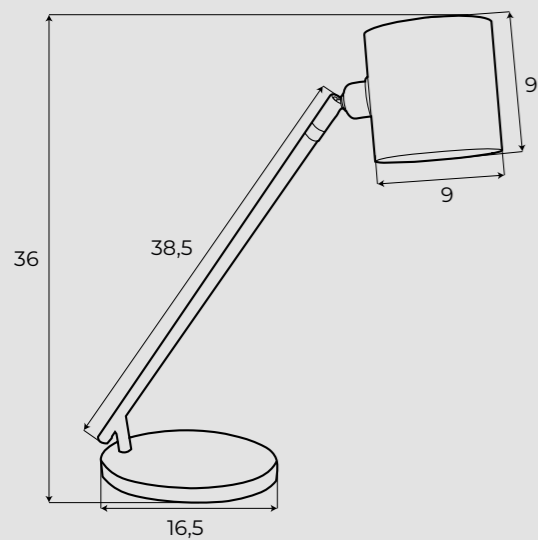

## **i** T0052

 lampa biurkowa | table lamp

 1 x G9 MAX 5W

 metal | metal

 białe | white

 IP20