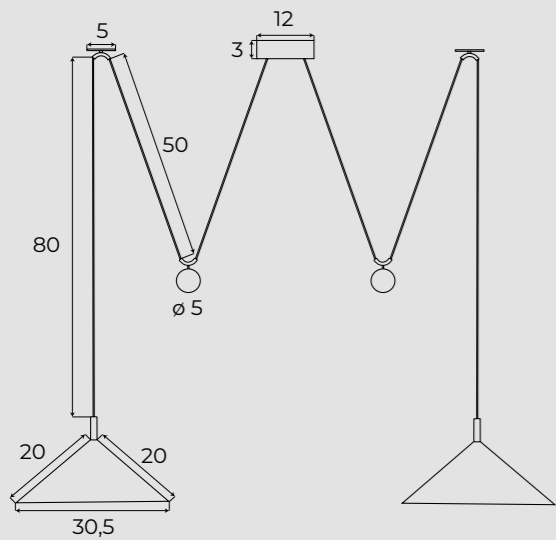

Vulcano

i P0506

lampa wisząca | pendant lamp

5W LED, 215 LM, 3000K

metal | metal

białe, złote | white, gold

IP IP20