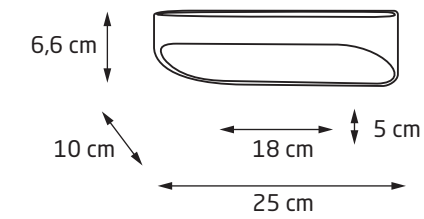

ZAFIRA

		LED int(W)	INC	⚡	adj°	☀️	🌈	CRI	💧 IP	🌀	3D
W0163	WH	6W	✓	230V	—	290lm	3000K	80	IP20	—	✓
W0278	BK	6W	✓	230V	—	290lm	3000K	80	IP20	—	✓