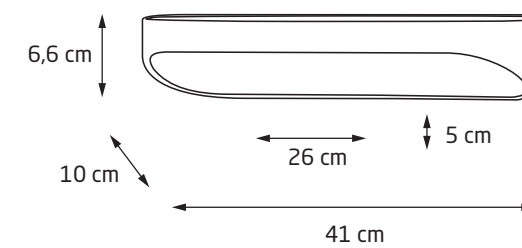

ZAFIRA

		LED int(W)	INC	⚡	adj°	☀️	🌈	CRI	💧 IP	🌀	3D
W0164	WH	12W	✓	230V	—	480lm	3000K	80	IP20	—	✓
W0279	BK	12W	✓	230V	—	480lm	3000K	80	IP20	—	✓