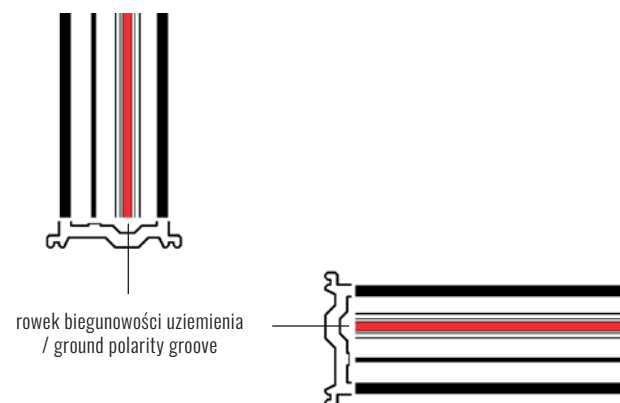

ryc.3 Przekrój szyny / Track section

L1, L2, L3 - faza 1, 2, 3 / phase (live conductor) 1, 2, 3
N- przewód neutralny / neutral conductor

Przy planowaniu systemu szynowego należy zachować ciągłość polaryzacji. Jak pokazano na schematach przykładowych systemów (strona 180-185), czerwona linia wskazuje rowek polaryzacji uziemienia w szynie.

When planning a track layout continuous polarity is necessary. As shown in diagrams (page 180-185) the red line indicates ground polarity groove on the track.