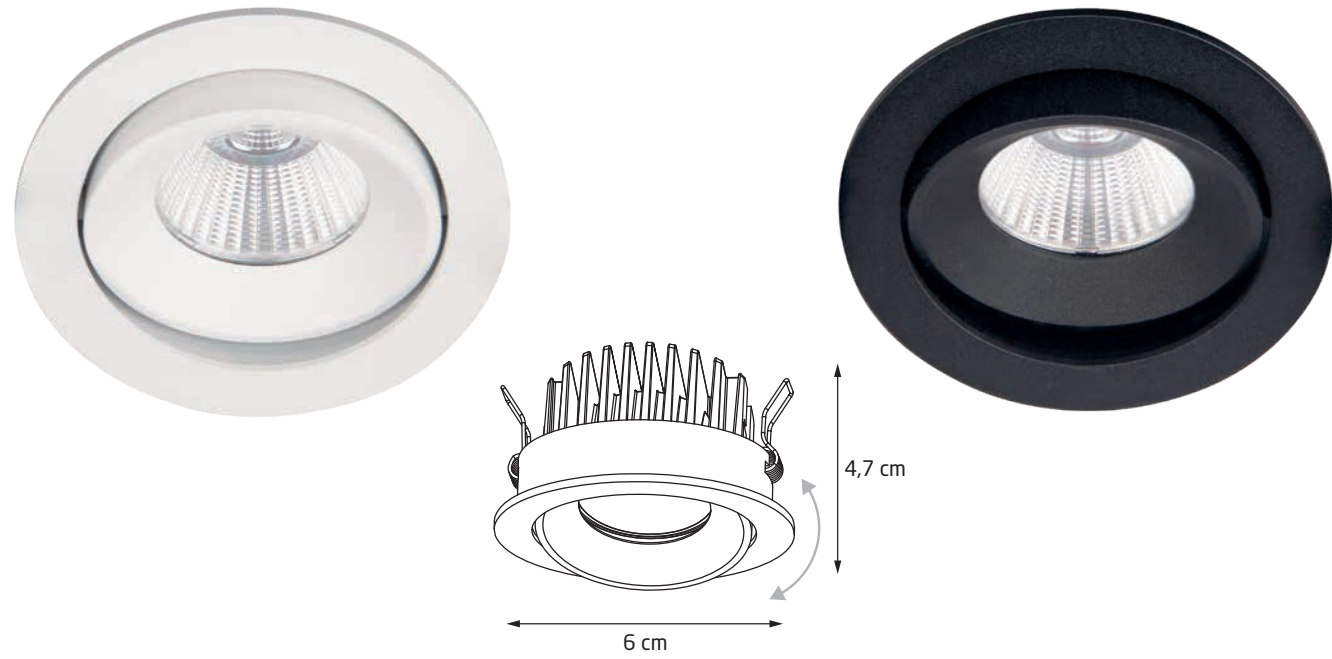

BELLATRIX SIDE

H0115	WH	LED MODULE H0112	230V	—*	IP20	60°	Ø 90mm
H0116	BK	LED MODULE H0112	230V	—*	IP20	60°	Ø 90mm

—* oprawa oświetlająca ścianę/wall washer fixture do oprawki można zastosować żarówkę GU10 Ø 50mm/ fixture is compatible with bulb GU10 Ø 50 mm

BELLATRIX BATH

H0113	WH	LED MODULE H0112	230V	—	IP54	60°	Ø 77mm
H0114	BK	LED MODULE H0112	230V	—	IP54	60°	Ø 77mm

do oprawki można zastosować żarówkę GU10 Ø 50mm/ fixture is compatible with bulb GU10 Ø 50 mm

BELLATRIX TILTED

H0117	WH	LED MODULE H0112	230V	✓	IP20	60°	Ø 90mm
H0118	BK	LED MODULE H0112	230V	✓	IP20	60°	Ø 90mm

do oprawki można zastosować żarówkę GU10 Ø 50mm/ fixture is compatible with bulb GU10 Ø 50 mm