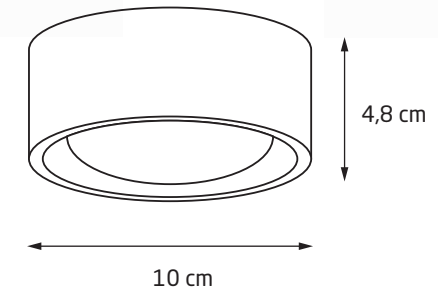

KODAK

	LED int(W)	⚡	adj°	☀️	🌈	CRI	💧	🔺	🌀	3D
C0134	8W	230V	—	704lm	3000K	90	IP44	90°	OPT.	✓
C0203	8W	230V	—	704lm	3000K	90	IP44	90°	OPT.	✓

KODAK

	LED int(W)	⚡	adj°	☀️	🌈	CRI	💧	🔺	🌀	3D
C0135	8W	230V	—	704lm	3000K	90	IP44	90°	OPT.	✓
C0204	8W	230V	—	704lm	3000K	90	IP44	90°	OPT.	✓