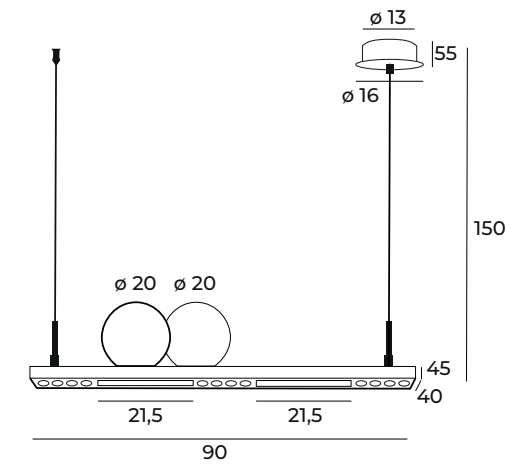

MOMO

P0487

BK

LED
Int(W)

INC

230V

adj°

3010lm

3000K

80+

IP20

3D

✓

✓

✓