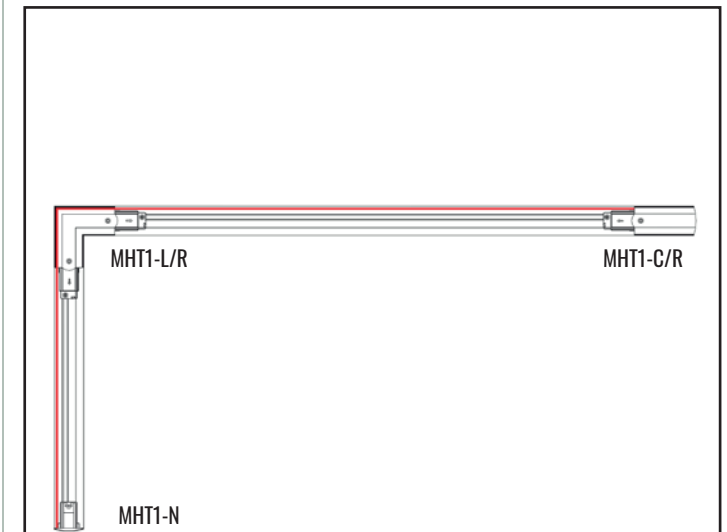

SYSTEM TE 1

PODŁĄCZENIE ZASILANIA PRZEZ
KOŃCÓWKĘ ZASILAJĄCĄ PRAWĄ MHT1-C/R

POWER CONNECTION VIA
END FEED RIGHT MHT1-C/R

UŻYTE KOMPONENTY/COMPONENTS USED:

SYSTEM TE 2

PODŁĄCZENIE ZASILANIA PRZEZ
ŁĄCZNIK T LEWY MHT1-T/L

POWER CONNECTION VIA
T CONNECTOR LEFT MHT1-T/L

UŻYTE KOMPONENTY/COMPONENTS USED:

SYSTEM TE 3

PODŁĄCZENIE ZASILANIA PRZEZ
ŁĄCZNIK T LEWY MHT1-T/L

POWER CONNECTION VIA
T CONNECTOR LEFT MHT1-T/L

UŻYTE KOMPONENTY/COMPONENTS USED:

SYSTEM EL

PODŁĄCZENIE ZASILANIA PRZEZ
KOŃCÓWKĘ ZASILAJĄCĄ PRAWĄ MHT1-C/R

POWER CONNECTION VIA
END FEED RIGHT MHT1-C/R

UŻYTE KOMPONENTY/COMPONENTS USED: