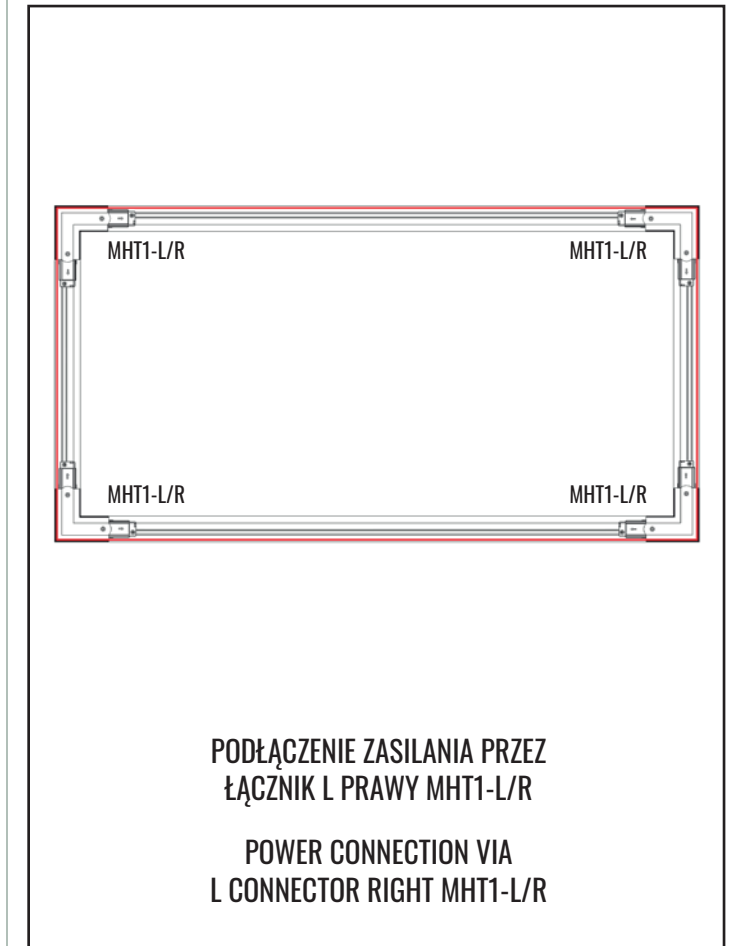

SYSTEM ES

UŻYTE KOMPONENTY/COMPONENTS USED:

SYSTEM EM

UŻYTE KOMPONENTY/COMPONENTS USED:

SYSTEM PROSTOKĄT

UŻYTE KOMPONENTY/COMPONENTS USED:

SYSTEM TE 1

PODŁĄCZENIE ZASILANIA PRZEZ
KOŃCÓWKĘ ZASILAJĄCĄ PRAWĄ MHT1-C/R