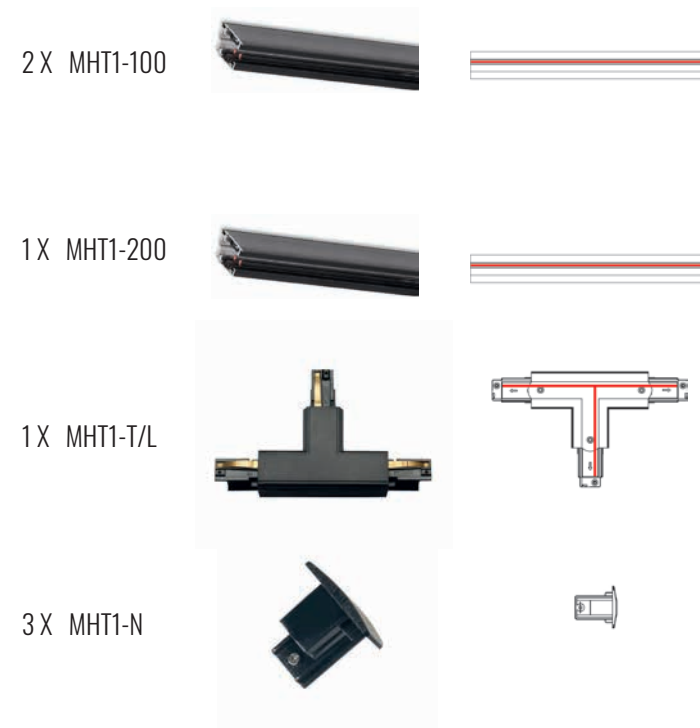

POWER CONNECTION VIA
END FEED RIGHT MHT1-C/R

UŻYTE KOMPONENTY/COMPONENTS USED:

SYSTEM TE 2

PODŁĄCZENIE ZASILANIA PRZEZ
ŁĄCZNIK T LEWY MHT1-T/L

POWER CONNECTION VIA
T CONNECTOR LEFT MHT1-T/L

UŻYTE KOMPONENTY/COMPONENTS USED: