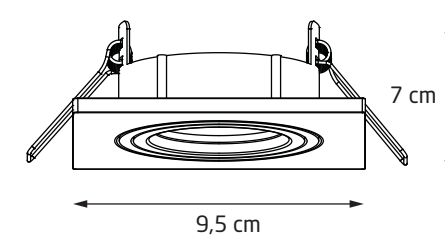

FINE								
H0039	WH	GU10	50W	230V	✓	IP20	OPT. Ø 82mm	✓
H0040	BM	GU10	50W	230V	✓	IP20	OPT. Ø 82mm	✓
H0041	PCR	GU10	50W	230V	✓	IP20	OPT. Ø 82mm	✓