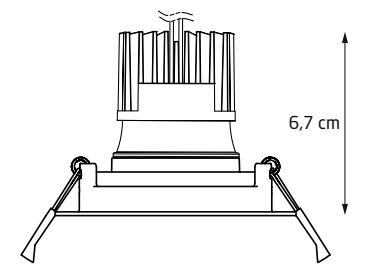

BELLATRIX TILTED

H0117	WH	LED MODULE H0112	230V	✓	IP20	60°	Ø 90mm
H0118	BK	LED MODULE H0112	230V	✓	IP20	60°	Ø 90mm

do oprawki można zastosować żarówkę GU10 Ø 50mm/ fixture is compatible with bulb GU10 Ø 50 mm