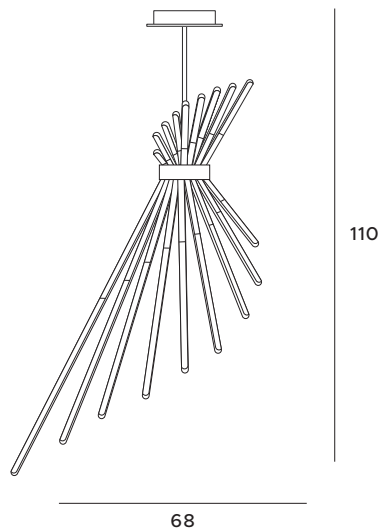

TIPI
P0353 **BK** 88W ☒ INC ☒ 230V ☒ adj° ☒ 6160lm 3000K 90 IP20 ☒ 3D