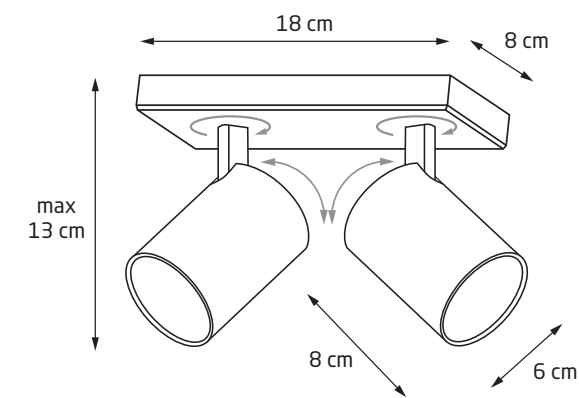

TOP II								
W0220	WH	GU10	2 x 50W	230V	✓	IP20	OPT.	✓
W0221	BK	GU10	2 x 50W	230V	✓	IP20	OPT.	✓