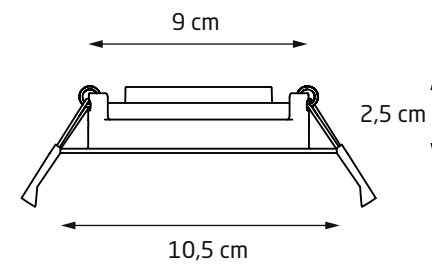

BELLATRIX TILTED

H0117	WH	LED MODULE H0112	230V	✓	IP20	60°	Ø 90mm
H0118	BK	LED MODULE H0112	230V	✓	IP20	60°	Ø 90mm

do oprawki można zastosować żarówkę GU10 Ø 50mm/ fixture is compatible with bulb GU10 Ø 50 mm