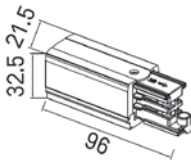

MHT1-C/R-BK **BK** KOŃCÓWKA ZASILAJĄCA PRAWA

MHT1-C/R-WH **WH** END FEED RIGHT