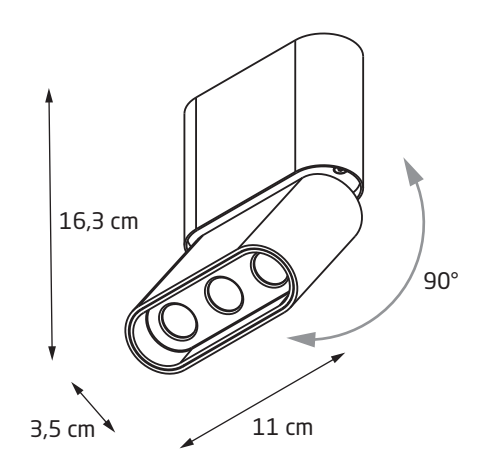

* nie zawiera pierścienia w komplecie

LOVE								
C0158	WH	GU10	50W	230V	—	IP20	OPT.	✓
C0159	BK	GU10	50W	230V	—	IP20	OPT.	✓

MARVEL													
C0150	BK	12W	✓	230V	✓	706lm	3000K	90	IP20	18°	—	✓	✓

PET ROUND									
C0141	WH	GU10	50W	230V	—	IP20	OPT.	✓	
C0142	BK	GU10	50W	230V	—	IP20	OPT.	✓	