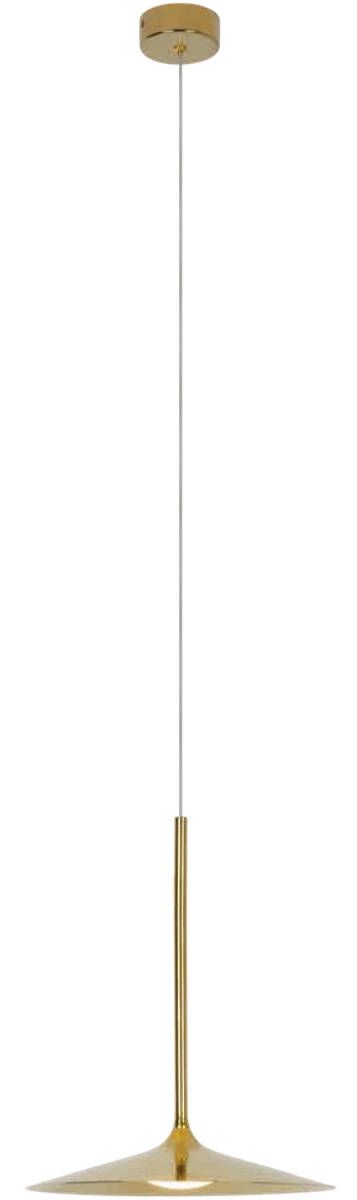

290lm

3000K

80

IP20

—

—

✓

HANA