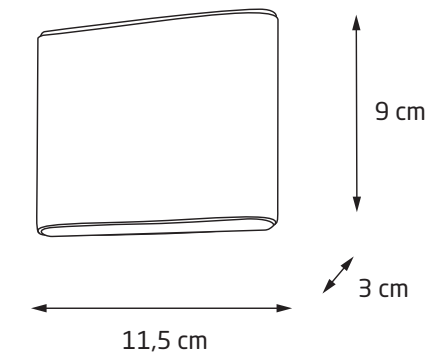

ZONE

W0200

WH	LED int(W)	INC	230V	adj°	470lm	3000K	CRI 90	IP44		
	6W	✓		—				—	✓	

ZONE

W0201

WH	LED int(W)	INC	230V	adj°	626lm	3000K	CRI 90	IP44		
	8W	✓		—				—	✓