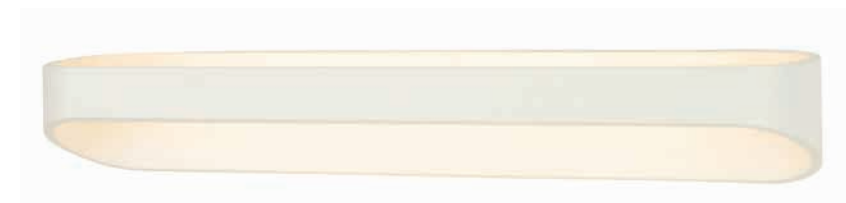

ZAFIRA

		LED int(W)	INC	⚡	adj°	☀️	🌈	CRI	💧 IP	🌀	3D
W0164	WH	12W	✓	230V	—	480lm	3000K	80	IP20	—	✓
W0279	BK	12W	✓	230V	—	480lm	3000K	80	IP20	—	✓