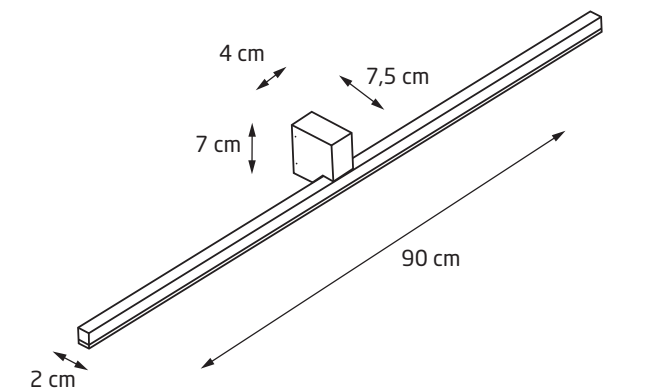

FINGER		LED int(W)	INC	⚡	adj°	☀️	🌈	CRI	💧	🔺	🌀	3D
W0156	WH	8W	✓	230V	—	950lm	3000K	80	IP54	—	—	✓

FINGER		LED int(W)	INC	⚡	adj°	☀️	🌈	CRI	💧	🔺	🌀	3D
W0214	WH	9W	✓	230V	—	1115lm	3000K	80	IP54	84°	—	✓
W0232	BK	9W	✓	230V	—	1115lm	3000K	80	IP54	84°	—	✓