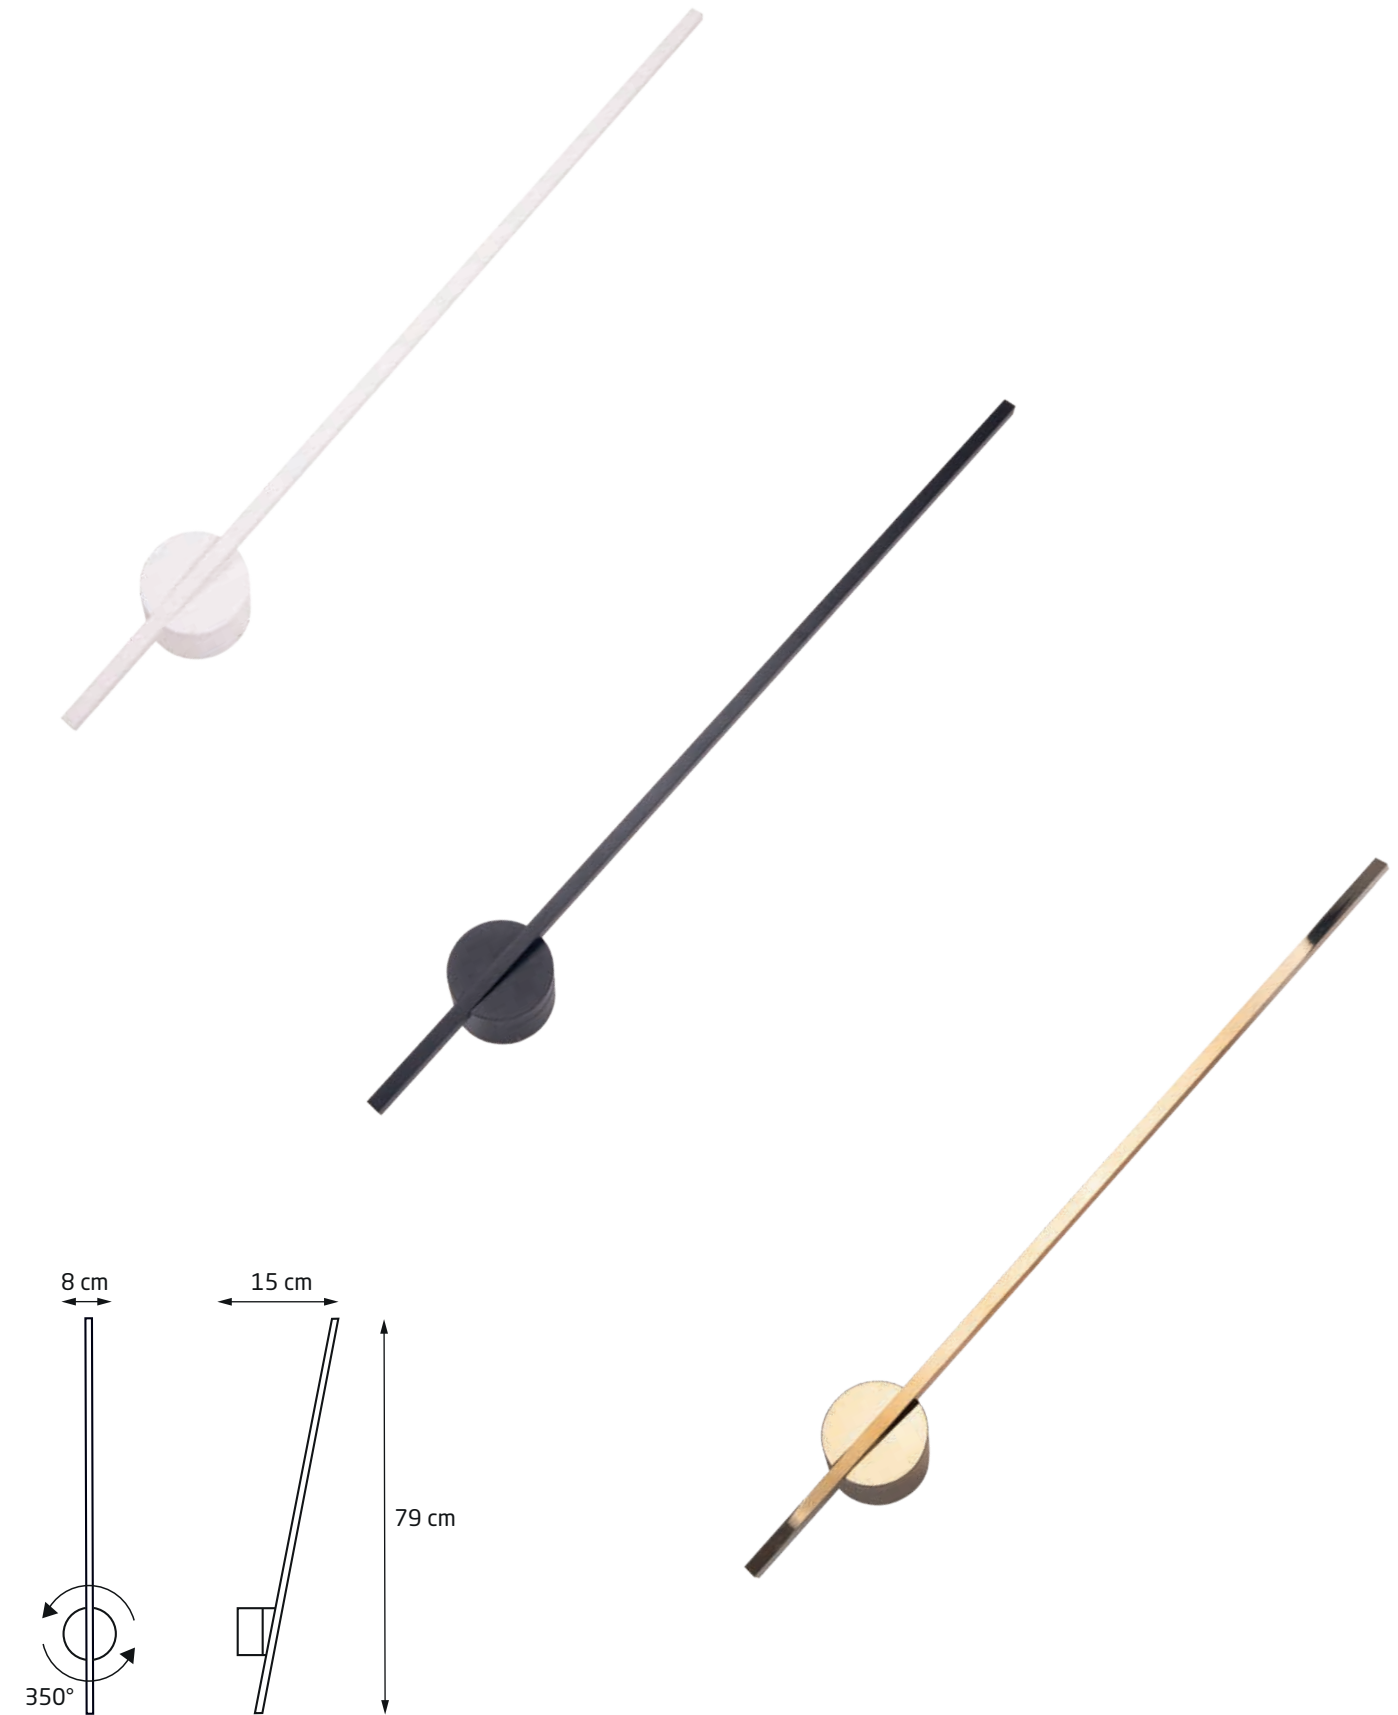

SPIDER		LED int(W)	INC	⚡	adj°	☀️	🌈	CRI	💧	🌀	3D
W0212	WH	8,4W	✓	230V	✓	548lm	3000K	80	IP44	—	✓
W0267	BK	8,4W	✓	230V	✓	548lm	3000K	80	IP44	—	✓
W0297	SG	8,4W	✓	230V	✓	548lm	3000K	80	IP44	—	✓