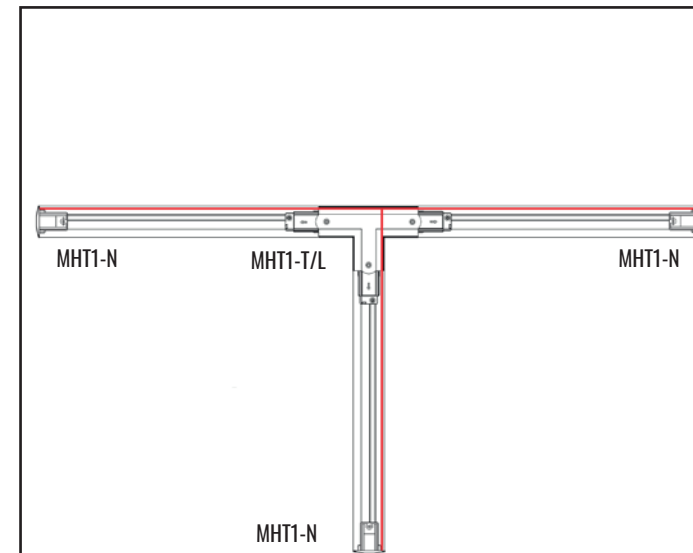

SYSTEM TE 1

PODŁĄCZENIE ZASILANIA PRZEZ
KOŃCÓWKĘ ZASILAJĄCĄ PRAWĄ MHT1-C/R

POWER CONNECTION VIA
END FEED RIGHT MHT1-C/R

UŻYTE KOMPONENTY/COMPONENTS USED:

SYSTEM TE 2

PODŁĄCZENIE ZASILANIA PRZEZ
ŁĄCZNIK T LEWY MHT1-T/L

POWER CONNECTION VIA
T CONNECTOR LEFT MHT1-T/L

UŻYTE KOMPONENTY/COMPONENTS USED:

SYSTEM TE 3

PODŁĄCZENIE ZASILANIA PRZEZ
ŁĄCZNIK T LEWY MHT1-T/L

POWER CONNECTION VIA
T CONNECTOR LEFT MHT1-T/L

UŻYTE KOMPONENTY/COMPONENTS USED:

SYSTEM EL

PODŁĄCZENIE ZASILANIA PRZEZ
KOŃCÓWKĘ ZASILAJĄCĄ PRAWĄ MHT1-C/R

POWER CONNECTION VIA
END FEED RIGHT MHT1-C/R

UŻYTE KOMPONENTY/COMPONENTS USED: