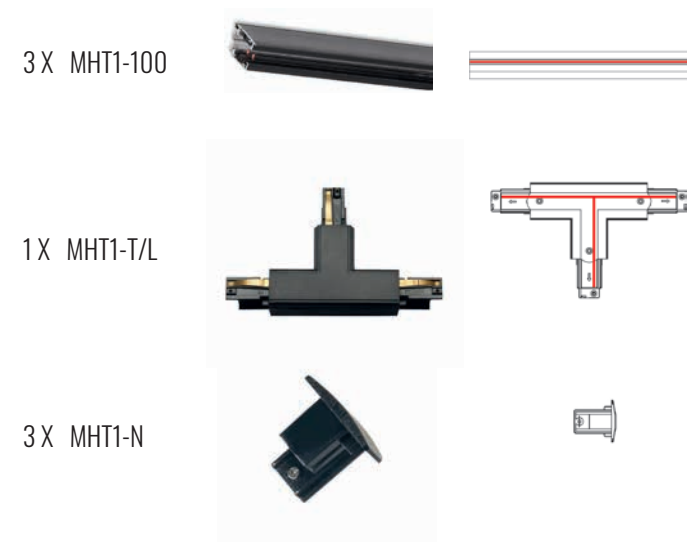

UŻYTE KOMPONENTY/COMPONENTS USED: