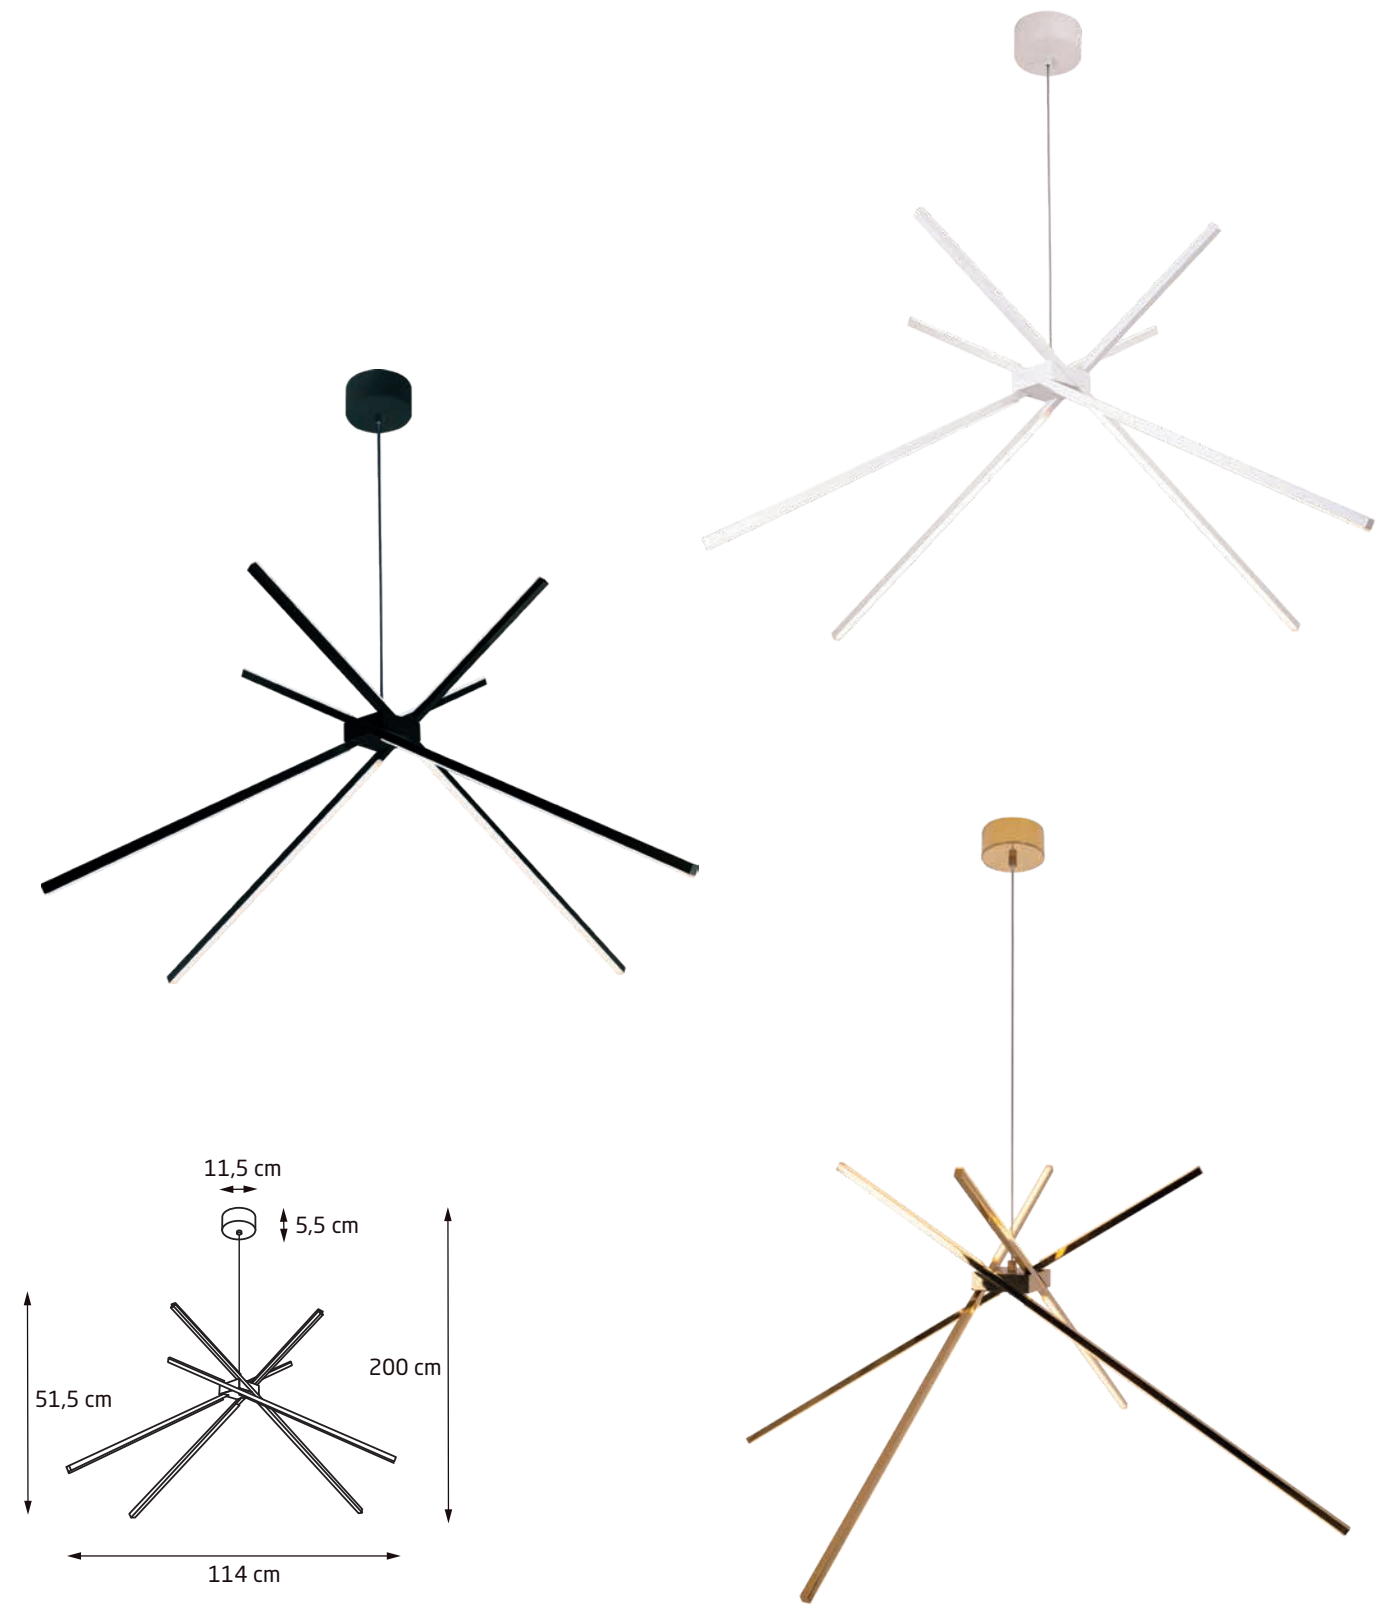

SPIDER		LED int(0)	INC	⚡	adj°	☀️	🌈	CRI	💧	🌀	3D
P0270	WH	33W	✓	230V	—	2152lm	3000K	90	IP20	—	✓
P0412	BK	33W	✓	230V	—	2152lm	3000K	90	IP20	—	✓
P0457	SG	33W	✓	230V	—	2152lm	3000K	90	IP20	—	✓