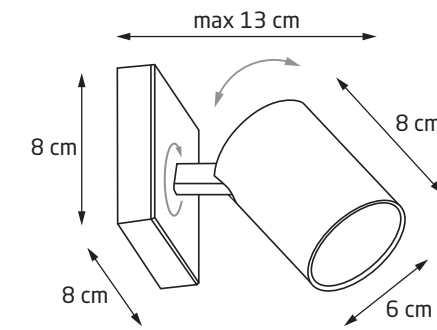

TOP I								
W0218	WH	GU10	50W	230V	✓	IP20	OPT.	✓
W0219	BK	GU10	50W	230V	✓	IP20	OPT.	✓