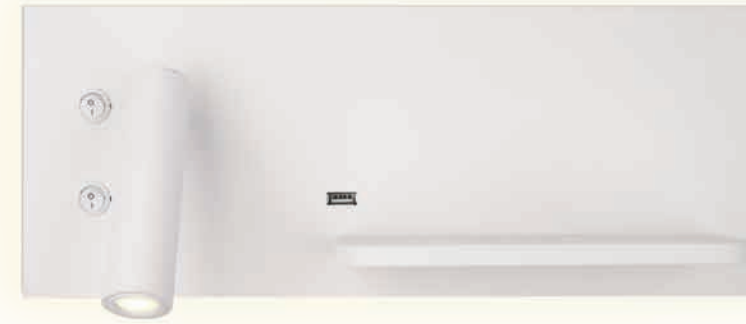

SUPERIOR	LED int(W)	INC	⚡	adj°	☀️	🌈	CRI	💧	🌀	3D	
W0291	WH	3+6W	✓	230V	✓	240lm+300lm	3000K	85	IP20	—	✓
W0292	BK	3+6W	✓	230V	✓	240lm+300lm	3000K	85	IP20	—	✓
W0291L	WH	3+6W	✓	230V	✓	240lm+300lm	3000K	85	IP20	—	✓
W0292L	BK	3+6W	✓	230V	✓	240lm+300lm	3000K	85	IP20	—	✓

ładowarka USB typ C + ładowarka indukcyjna / USB charger C type + wireless charger