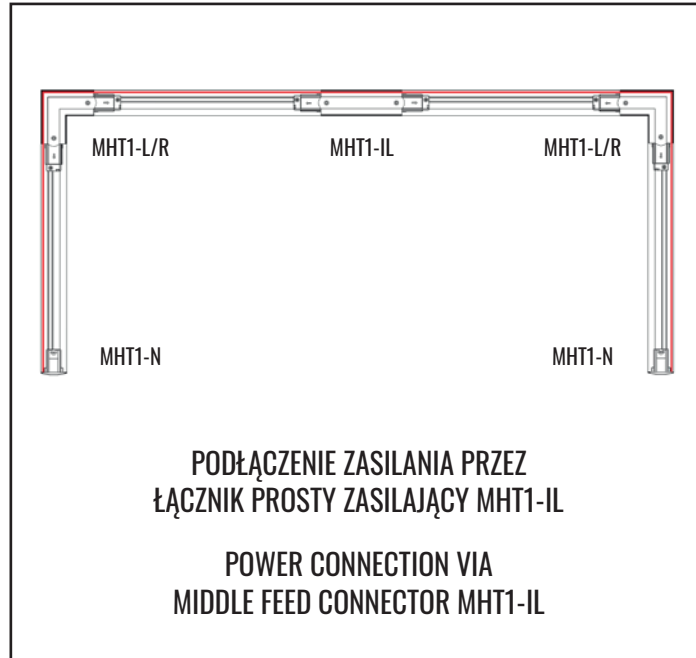

Przedstawione poniżej schematy przedstawiają niektóre z popularnych układów, które można łatwo zbudować za pomocą naszych komponentów systemów szynowych MAXLIGHT. Sprawdź położenie rowka na schemacie, aby upewnić się, że zachowana jest właściwa polaryzacja.

Below listed diagrams shows some of popular layouts easy to build up with our MAXLIGHT track systems components. Check the groove position on the diagram to ensure correct polarity.

SYSTEM PODKOWA