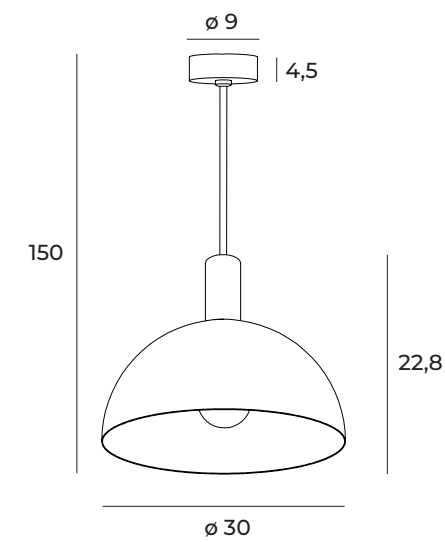

✓

✓

✓

LUISANT

P0473

BK **GF**

E27

35W