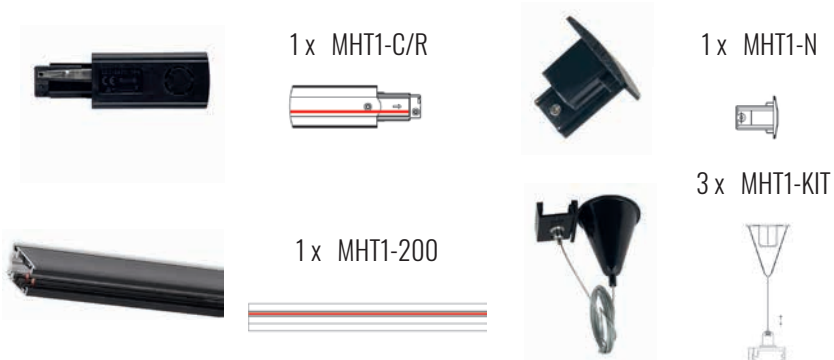

ryc.2b Zawieszenie szyny przy użyciu akcesoriów: zawiasie linkowe MHT1-P50 + uchwyt do szyn krótki MHT1-P1 (max. dł. zwisu 5,0m) / Suspension of track using accessories: track suspension MHT1-P50 + standard short clamp for track MHT1-P1 (max. suspension length 5,0m)