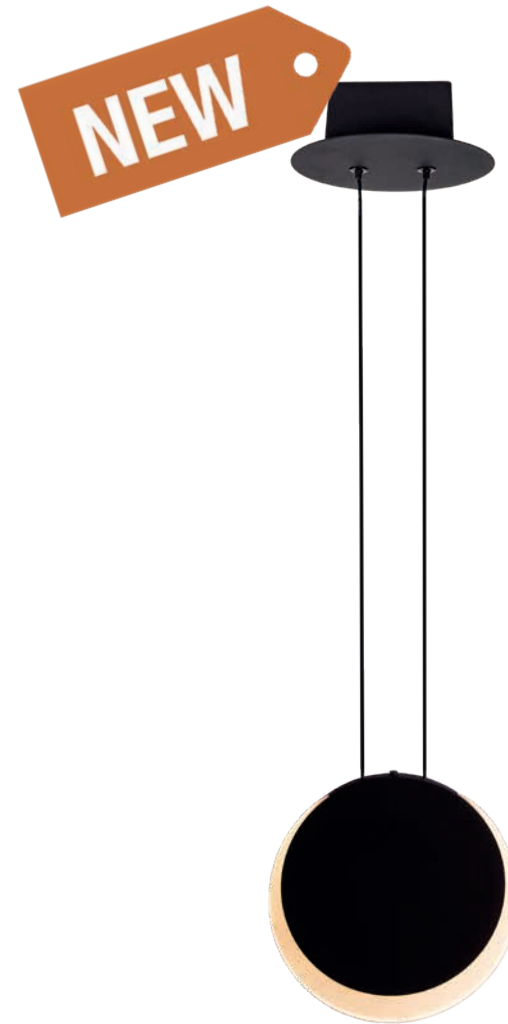

IP20

⌚

—

3D

✓

LAMPY WISZĄCE
/
SUSPENDED

SUNSET

P0488