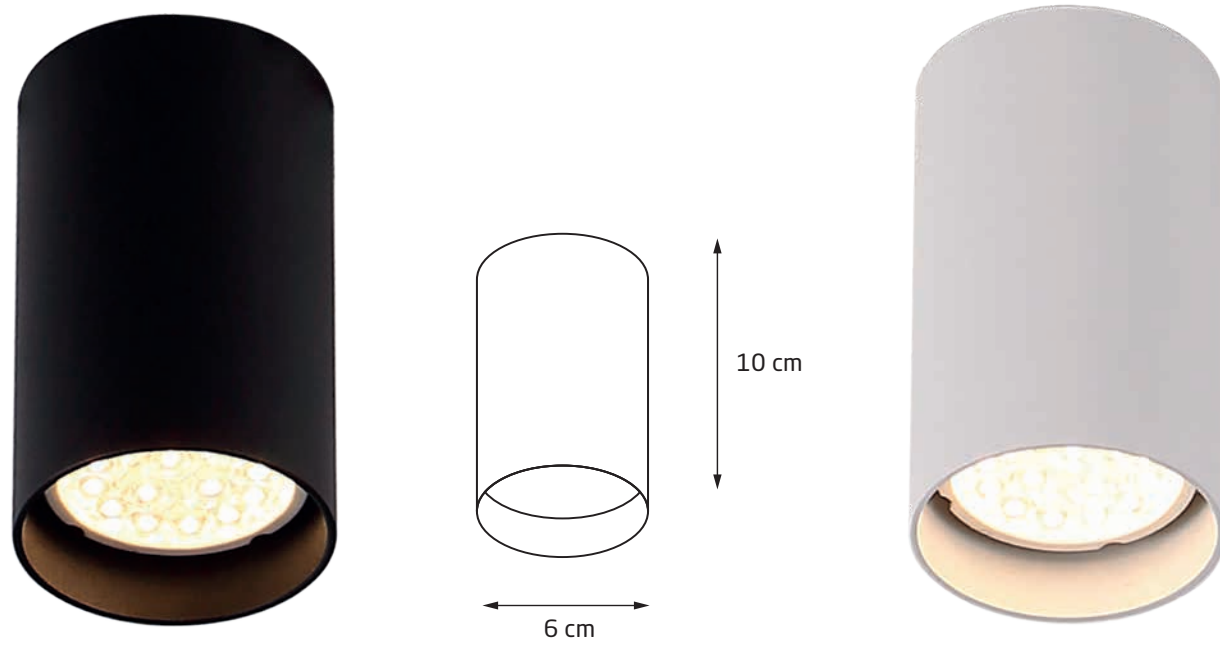

* nie zawiera pierścienia w komplecie

LOVE								
C0158	WH	GU10	50W	230V	—	IP20	OPT.	✓
C0159	BK	GU10	50W	230V	—	IP20	OPT.	✓

MARVEL													
C0150	BK	12W	✓	230V	✓	706lm	3000K	90	IP20	18°	—	✓	✓

PET ROUND									
C0141	WH	GU10	50W	230V	—	IP20	OPT.	✓	
C0142	BK	GU10	50W	230V	—	IP20	OPT.	✓	