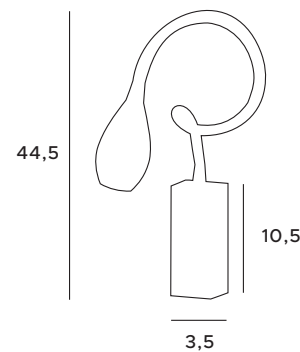

—* dotykowy włącznik ściemniania/dimmable touch switch

SALVADOR

W0133 **WH** 4W 80

SHELF

W0213 **WH** 10W 80

SNAKE

3885/1 **WH** LED int(0) INC 230V adj° 180lm 3200K 80 IP20 3D

TIGRA