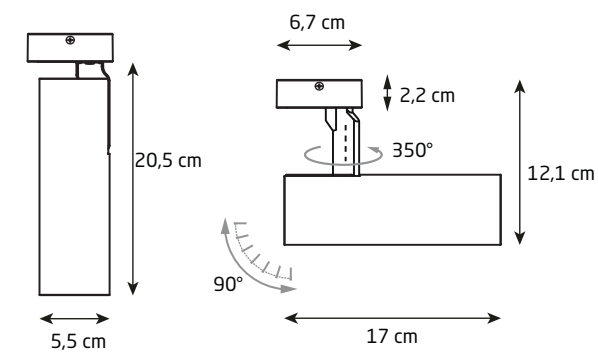

SHINEMAKER

		LED int(W)	INC	⚡	adj*	☀️	🌈	CRI	💧	🔺	🌀	👁️	3D	IES
C0209	WH	15W	✓	230V	✓	1327lm	3000K	90+	IP20	36°	TRIAC	✓	✓	✓
C0210	BK	15W	✓	230V	✓	1327lm	3000K	90+	IP20	36°	TRIAC	✓	✓	✓
HONEYCOMB												✓		
RING GOLD	SG											✓