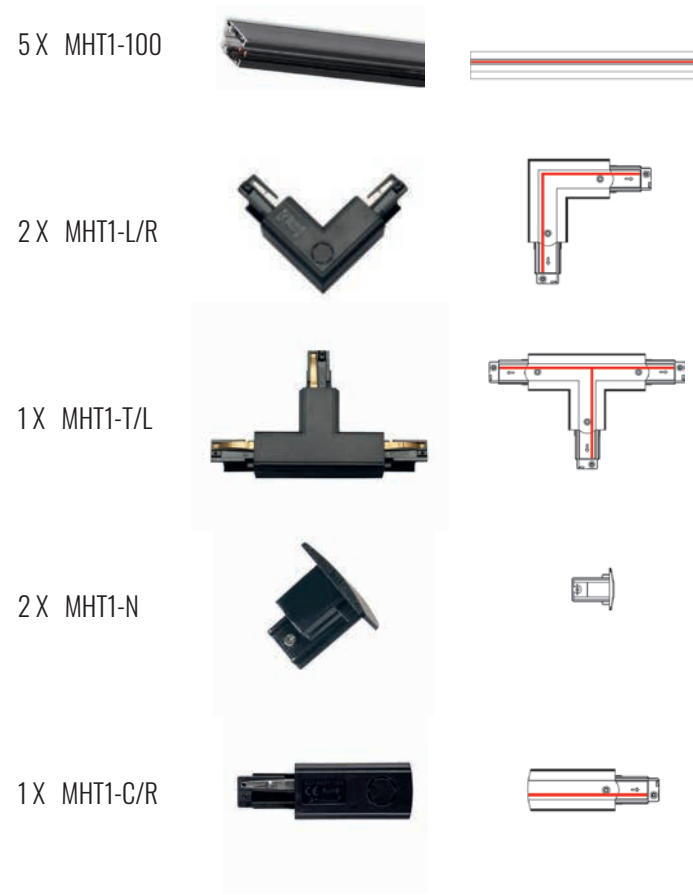

Below listed diagrams shows some of popular layouts easy to build up with our MAXLIGHT track systems components. Check the groove position on the diagram to ensure correct polarity.

SYSTEM PODKOWA

UŻYTE KOMPONENTY/COMPONENTS USED:

SYSTEM ES

UŻYTE KOMPONENTY/COMPONENTS USED:

SYSTEM EM

UŻYTE KOMPONENTY/COMPONENTS USED:

SYSTEM PROSTOKĄT

UŻYTE KOMPONENTY/COMPONENTS USED:

SYSTEM TE 1

PODŁĄCZENIE ZASILANIA PRZEZ
KOŃCÓWKĘ ZASILAJĄCĄ PRAWĄ MHT1-C/R

POWER CONNECTION VIA
END FEED RIGHT MHT1-C/R

UŻYTE KOMPONENTY/COMPONENTS USED:

SYSTEM TE 2

PODŁĄCZENIE ZASILANIA PRZEZ
ŁĄCZNIK T LEWY MHT1-T/L

POWER CONNECTION VIA
T CONNECTOR LEFT MHT1-T/L

UŻYTE KOMPONENTY/COMPONENTS USED: