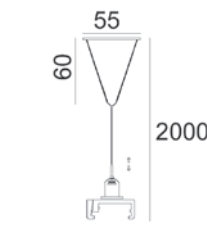

MHT1-L/L-BK **BK** ŁĄCZNIK „L” LEWY

MHT1-L/L-WH **WH** L CONNECTOR LEFT