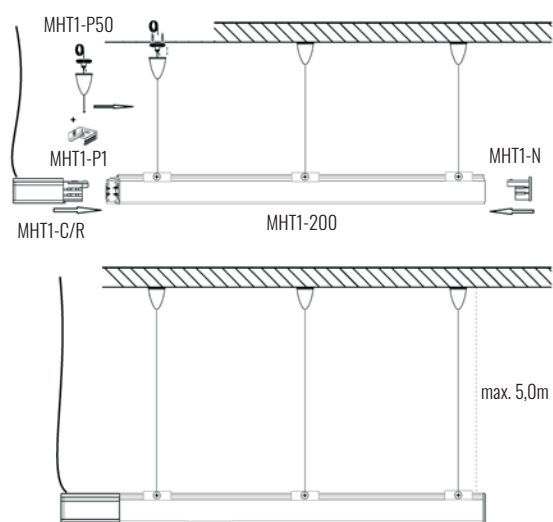

ryc.2b Zawieszenie szyny przy użyciu akcesoriów: zawiasie linkowe MHT1-P50 + uchwyt do szyn krótki MHT1-P1 (max. dł. zwisu 5,0m) / Suspension of track using accessories: track suspension MHT1-P50 + standard short clamp for track MHT1-P1 (max. suspension length 5,0m)