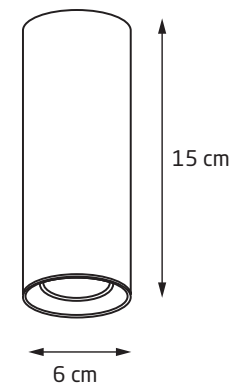

C0153 +
RC0153/C0154
BLACK