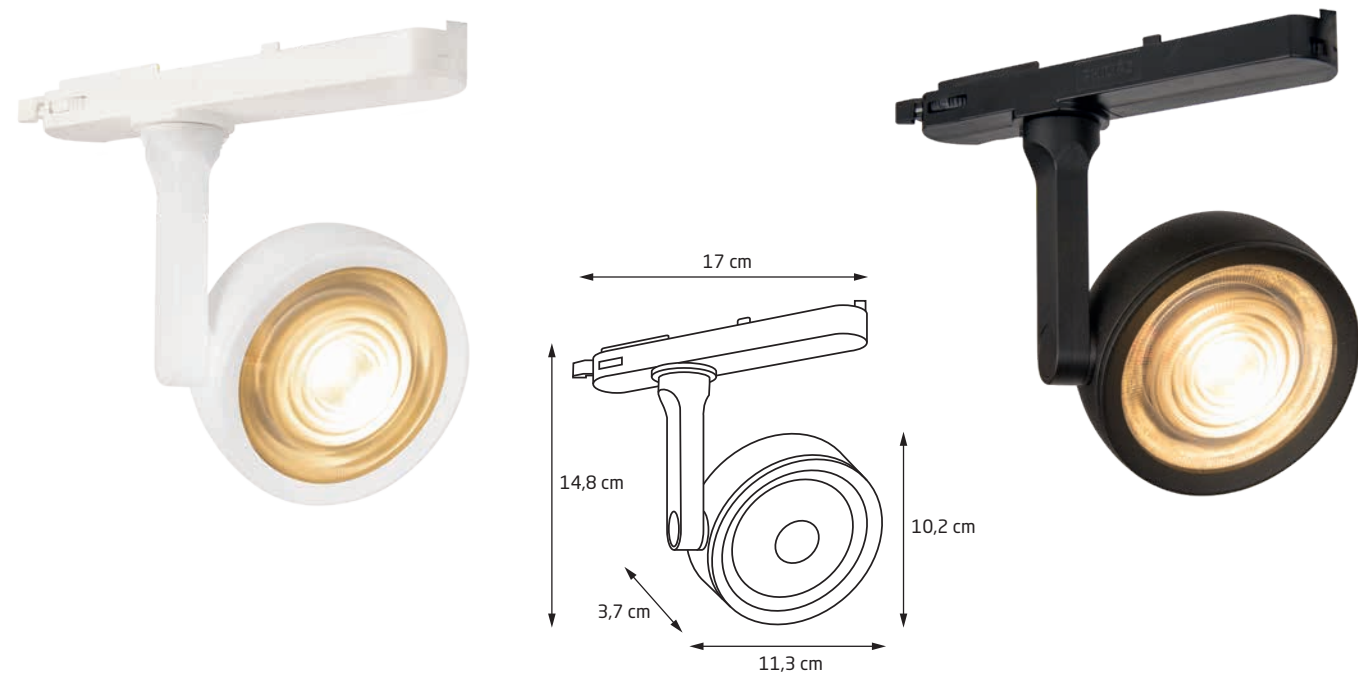

IP
IP32

36°

—

✓

TULIPE								
S0017	WH	E27 X 1	35W	230V	—	IP20	OPT.	✓
S0018	BK	E27 X 1	35W	230V	—	IP20	OPT.	✓

CHARON

		LED int@w	INC	⚡	adj ^o	☀	🌈	CRI	💧	📐	📦	IES
S0013	WH	15W	✓	230V	✓	1327lm	3000K	90+	IP20	38°	✓	✓
S0014	BK	15W	✓	230V	✓	1327lm	3000K	90+	IP20	38°	✓	✓