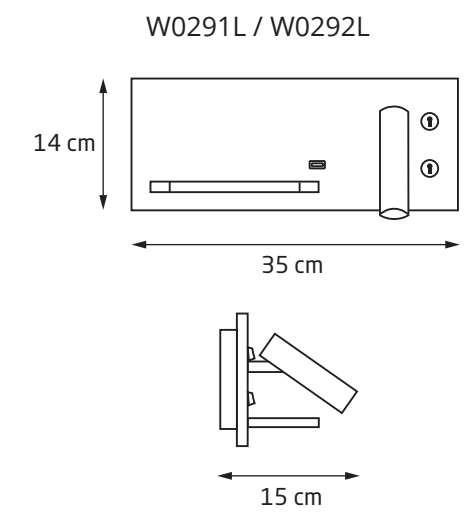

SUPERIOR	LED int(W)	INC	⚡	adj°	☀️	🌈	CRI	💧	🌀	3D	
W0291	WH	3+6W	✓	230V	✓	240lm+300lm	3000K	85	IP20	—	✓
W0292	BK	3+6W	✓	230V	✓	240lm+300lm	3000K	85	IP20	—	✓
W0291L	WH	3+6W	✓	230V	✓	240lm+300lm	3000K	85	IP20	—	✓
W0292L	BK	3+6W	✓	230V	✓	240lm+300lm	3000K	85	IP20	—	✓

ładowarka USB typ C + ładowarka indukcyjna / USB charger C type + wireless charger