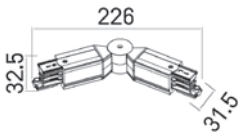

MHT1-C/L-BK **BK** KOŃCÓWKA ZASILAJĄCA LEWA

MHT1-C/L-WH **WH** END FEED LEFT