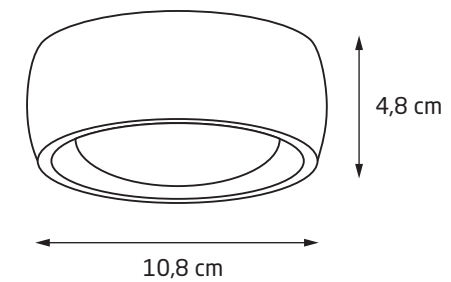

—

3D

KODAK

	LED int(W)	⚡	adj°	☀️	🌈	CRI	💧	🔺	🌀	3D
C0134	8W	230V	—	704lm	3000K	90	IP44	90°	OPT.	✓
C0203	8W	230V	—	704lm	3000K	90	IP44	90°	OPT.	✓

KODAK

	LED int(W)	⚡	adj°	☀️	🌈	CRI	💧	🔺	🌀	3D
C0135	8W	230V	—	704lm	3000K	90	IP44	90°	OPT.	✓
C0204	8W	230V	—	704lm	3000K	90	IP44	90°	OPT.	✓