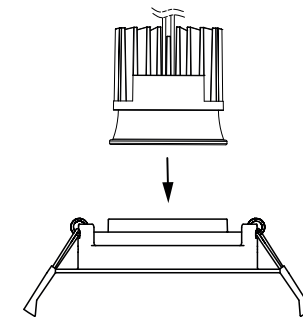

BELLATRIX TILTED

H0117	WH	LED MODULE H0112	230V	✓	IP20	60°	Ø 90mm
H0118	BK	LED MODULE H0112	230V	✓	IP20	60°	Ø 90mm

do oprawki można zastosować żarówkę GU10 Ø 50mm/ fixture is compatible with bulb GU10 Ø 50 mm