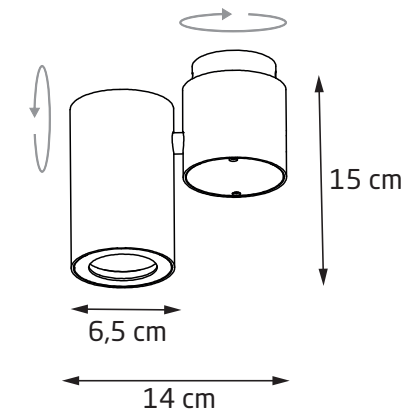

BARRO								
C0036	WH	GU10	50W	230V	✓	IP20	OPT.	✓
C0035	BK	GU10	50W	230V	✓	IP20	OPT.	✓