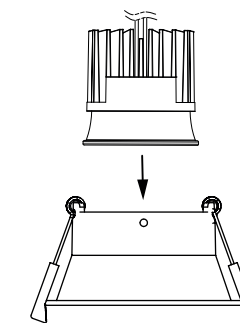

BELLATRIX SIDE

H0115	WH	LED MODULE H0112	230V	—*	IP20	60°	Ø 90mm
H0116	BK	LED MODULE H0112	230V	—*	IP20	60°	Ø 90mm

—* oprawa oświetlająca ścianę/wall washer fixture do oprawki można zastosować żarówkę GU10 Ø 50mm/ fixture is compatible with bulb GU10 Ø 50 mm