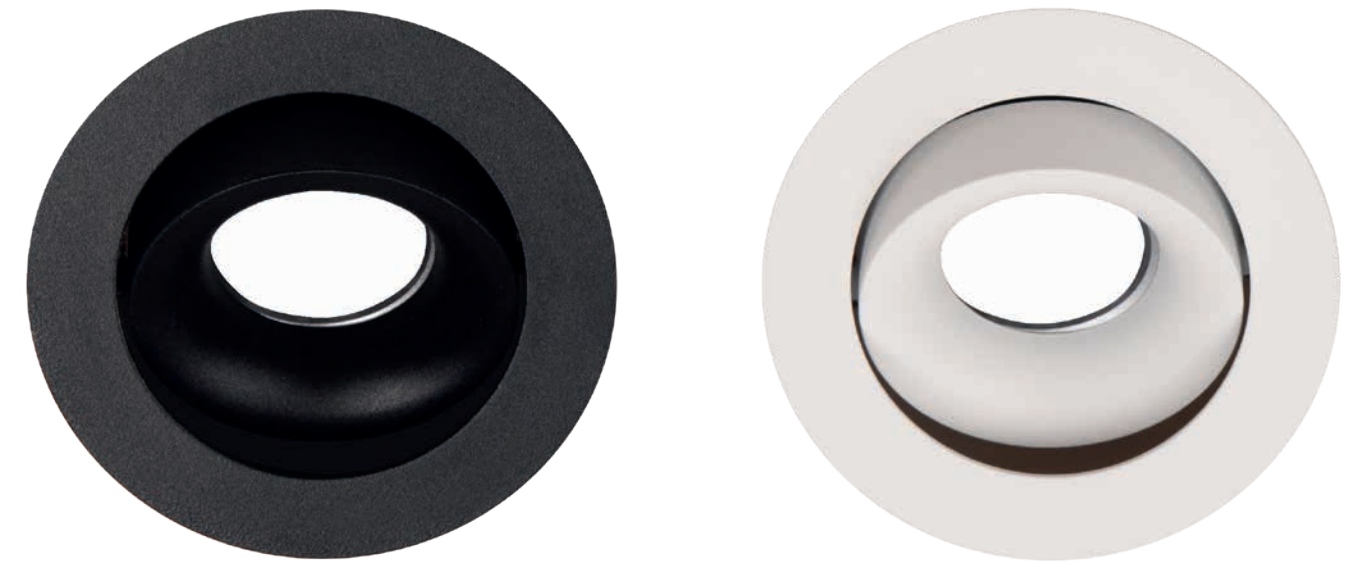

BELLATRIX TILTED

H0117	WH	LED MODULE H0112	230V	✓	IP20	60°	Ø 90mm
H0118	BK	LED MODULE H0112	230V	✓	IP20	60°	Ø 90mm

do oprawki można zastosować żarówkę GU10 Ø 50mm/ fixture is compatible with bulb GU10 Ø 50 mm