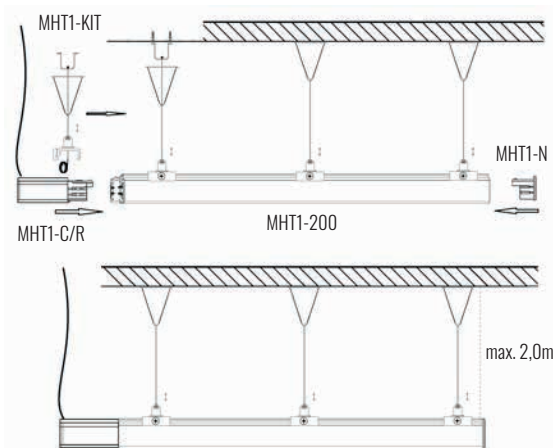

Użyte komponenty/Components used:

Użyte komponenty/Components used:

ryc.3 Przekrój szyny / Track section

L1, L2, L3 - faza 1, 2, 3 / phase (live conductor) 1, 2, 3
N- przewód neutralny / neutral conductor

Przy planowaniu systemu szynowego należy zachować ciągłość polaryzacji. Jak pokazano na schematach przykładowych systemów (strona 180-185), czerwona linia wskazuje rowek polaryzacji uziemienia w szynie.

When planning a track layout continuous polarity is necessary. As shown in diagrams (page 180-185) the red line indicates ground polarity groove on the track.