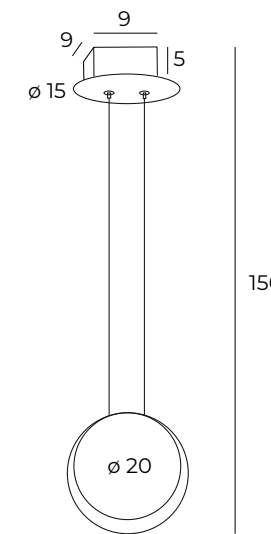

IP20

⌚

—

3D

✓

LAMPY WISZĄCE
/
SUSPENDED

SUNSET

P0488