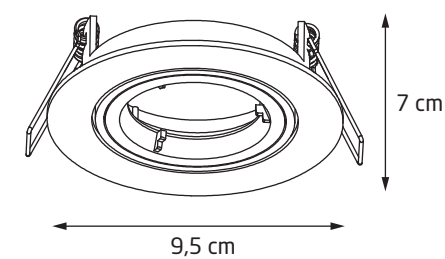

FINE								
H0036	WH	GU10	50W	230V	✓	IP20	OPT. Ø 82mm	✓
H0037	BM	GU10	50W	230V	✓	IP20	OPT. Ø 82mm	✓
H0038	PCR	GU10	50W	230V	✓	IP20	OPT. Ø 82mm	✓