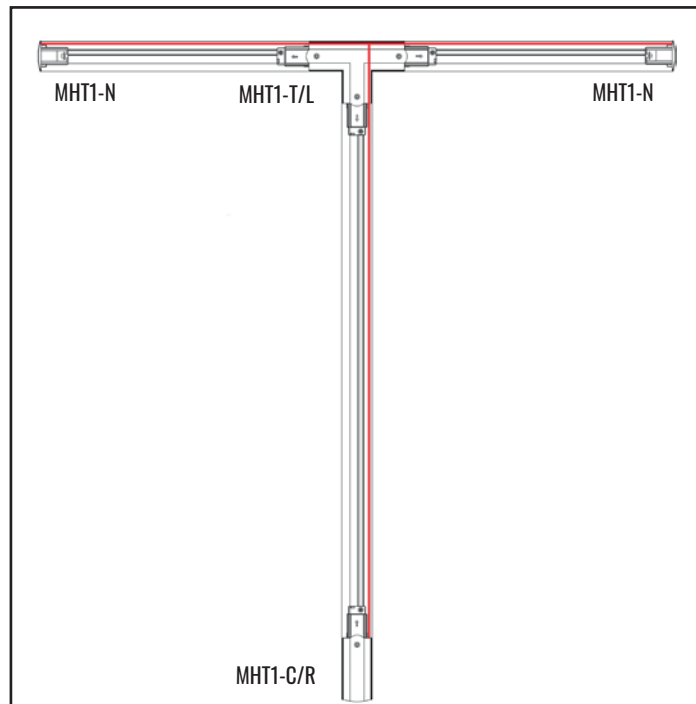

SYSTEM TE 1

PODŁĄCZENIE ZASILANIA PRZEZ
KOŃCÓWKĘ ZASILAJĄCĄ PRAWĄ MHT1-C/R

POWER CONNECTION VIA
END FEED RIGHT MHT1-C/R

UŻYTE KOMPONENTY/COMPONENTS USED:

SYSTEM TE 2

PODŁĄCZENIE ZASILANIA PRZEZ
ŁĄCZNIK T LEWY MHT1-T/L

POWER CONNECTION VIA
T CONNECTOR LEFT MHT1-T/L

UŻYTE KOMPONENTY/COMPONENTS USED:

SYSTEM TE 3

PODŁĄCZENIE ZASILANIA PRZEZ
ŁĄCZNIK T LEWY MHT1-T/L

POWER CONNECTION VIA
T CONNECTOR LEFT MHT1-T/L

UŻYTE KOMPONENTY/COMPONENTS USED:

SYSTEM EL

PODŁĄCZENIE ZASILANIA PRZEZ
KOŃCÓWKĘ ZASILAJĄCĄ PRAWĄ MHT1-C/R

POWER CONNECTION VIA
END FEED RIGHT MHT1-C/R

UŻYTE KOMPONENTY/COMPONENTS USED: