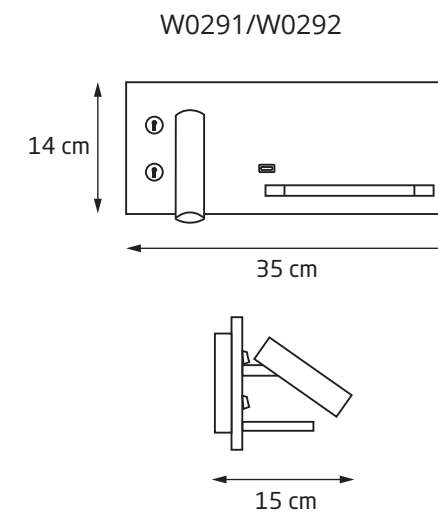

SUPERIOR	LED int(W)	INC	⚡	adj°	☀️	🌈	CRI	💧	🌀	3D	
W0291	WH	3+6W	✓	230V	✓	240lm+300lm	3000K	85	IP20	—	✓
W0292	BK	3+6W	✓	230V	✓	240lm+300lm	3000K	85	IP20	—	✓
W0291L	WH	3+6W	✓	230V	✓	240lm+300lm	3000K	85	IP20	—	✓
W0292L	BK	3+6W	✓	230V	✓	240lm+300lm	3000K	85	IP20	—	✓

ładowarka USB typ C + ładowarka indukcyjna / USB charger C type + wireless charger