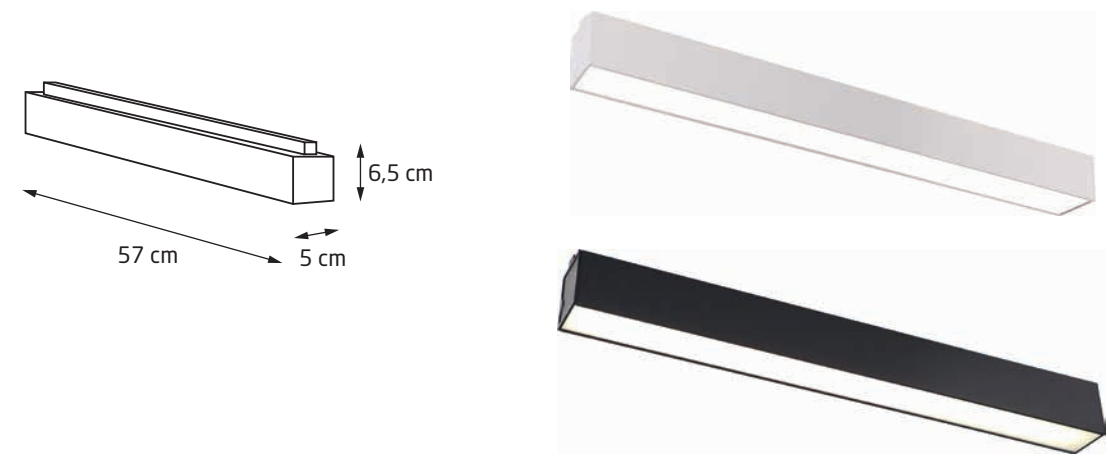

—

3D

KODAK

	LED int(W)	⚡	adj°	☀️	🌈	CRI	💧	🔺	🌀	3D
C0134	8W	230V	—	704lm	3000K	90	IP44	90°	OPT.	✓
C0203	8W	230V	—	704lm	3000K	90	IP44	90°	OPT.	✓

KODAK

	LED int(W)	⚡	adj°	☀️	🌈	CRI	💧	🔺	🌀	3D
C0135	8W	230V	—	704lm	3000K	90	IP44	90°	OPT.	✓
C0204	8W	230V	—	704lm	3000K	90	IP44	90°	OPT.	✓