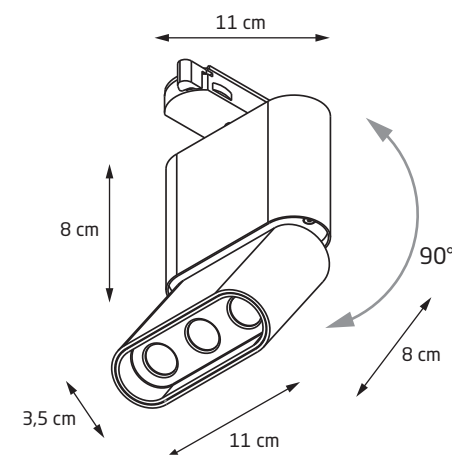

IP
IP32

36°

—

✓

TULIPE								
S0017	WH	E27 X 1	35W	230V	—	IP20	OPT.	✓
S0018	BK	E27 X 1	35W	230V	—	IP20	OPT.	✓

CHARON

		LED int@w	INC	⚡	adj ^o	☀	🌈	CRI	💧	📐	📦	IES
S0013	WH	15W	✓	230V	✓	1327lm	3000K	90+	IP20	38°	✓	✓
S0014	BK	15W	✓	230V	✓	1327lm	3000K	90+	IP20	38°	✓	✓