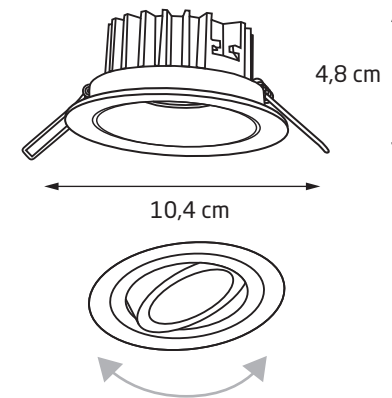

ARYA TILTED		LED int(W)	INC	⚡	adj°	☀️	🌈	CRI	IP	📐	🔌	📐	3D	IES
H0098	WH	8W	✓	230V	✓	610lm	3000K	90	IP20	35°	TRIAC	Ø 92mm	✓	✓
H0099	BK	8W	✓	230V	✓	610lm	3000K	90	IP20	35°	TRIAC	Ø 92mm	✓	✓