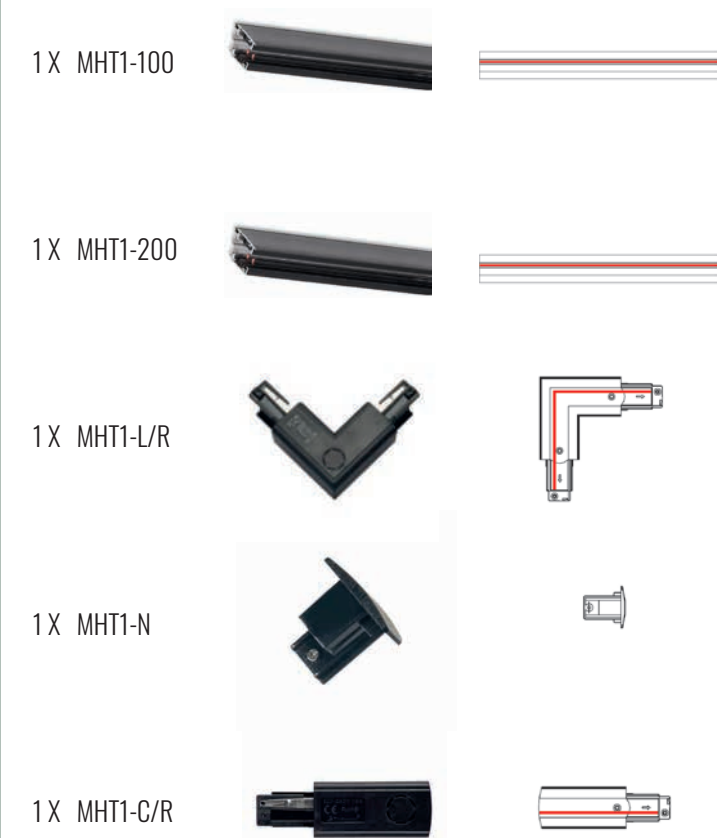

POWER CONNECTION VIA
END FEED RIGHT MHT1-C/R

UŻYTE KOMPONENTY/COMPONENTS USED:

SYSTEM TE 2

PODŁĄCZENIE ZASILANIA PRZEZ
ŁĄCZNIK T LEWY MHT1-T/L

POWER CONNECTION VIA
T CONNECTOR LEFT MHT1-T/L

UŻYTE KOMPONENTY/COMPONENTS USED:

SYSTEM TE 3

PODŁĄCZENIE ZASILANIA PRZEZ
ŁĄCZNIK T LEWY MHT1-T/L

POWER CONNECTION VIA
T CONNECTOR LEFT MHT1-T/L

UŻYTE KOMPONENTY/COMPONENTS USED:

SYSTEM EL

PODŁĄCZENIE ZASILANIA PRZEZ
KOŃCÓWKĘ ZASILAJĄCĄ PRAWĄ MHT1-C/R

POWER CONNECTION VIA
END FEED RIGHT MHT1-C/R

UŻYTE KOMPONENTY/COMPONENTS USED:

SYSTEM KWADRAT

PODŁĄCZENIE ZASILANIA PRZEZ
ŁĄCZNIK L PRAWY MHT1-L/R

POWER CONNECTION VIA
L CONNECTOR RIGHT MHT1-L/R

UŻYTE KOMPONENTY/COMPONENTS USED: