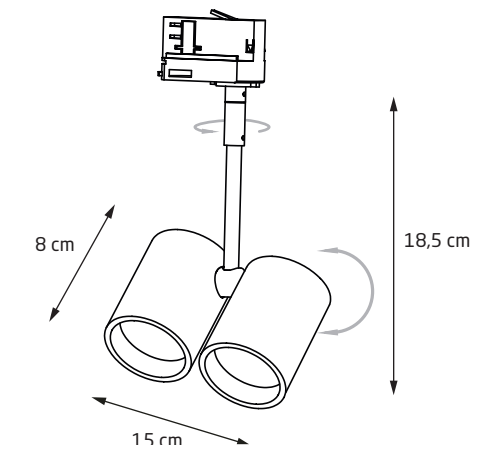

OTIUM								
S0011	BK	GU10	2 x 50W	230V	✓	IP20	OPT.	✓