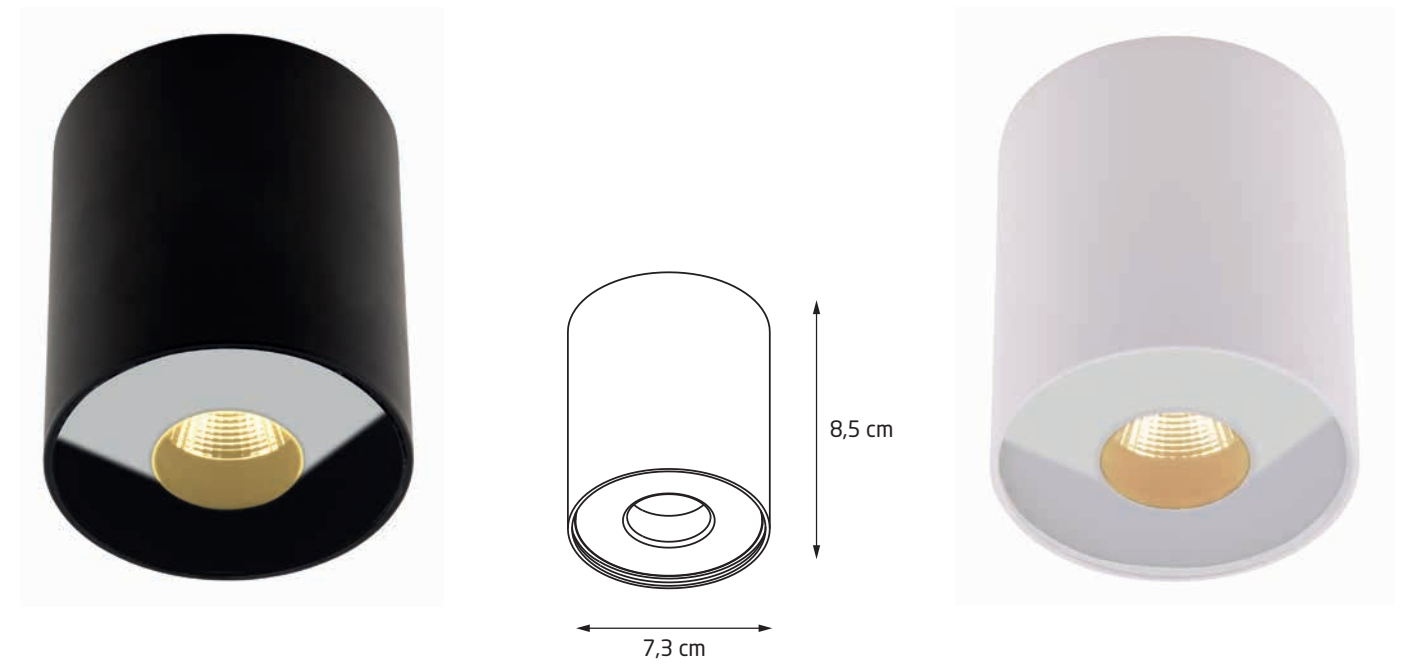

* nie zawiera pierścienia w komplecie

LOVE								
C0158	WH	GU10	50W	230V	—	IP20	OPT.	✓
C0159	BK	GU10	50W	230V	—	IP20	OPT.	✓

MARVEL													
C0150	BK	12W	✓	230V	✓	706lm	3000K	90	IP20	18°	—	✓	✓

PET ROUND									
C0141	WH	GU10	50W	230V	—	IP20	OPT.	✓	
C0142	BK	GU10	50W	230V	—	IP20	OPT.	✓	