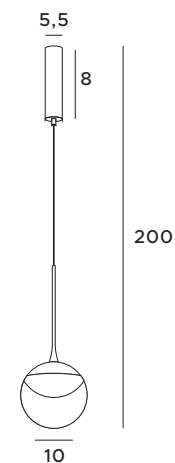

✓

SPIDER		LED int(0)	INC	⚡	adj°	☀️	🌈	CRI	💧	🌀	3D
P0270	WH	33W	✓	230V	—	2152lm	3000K	90	IP20	—	✓
P0412	BK	33W	✓	230V	—	2152lm	3000K	90	IP20	—	✓
P0457	SG	33W	✓	230V	—	2152lm	3000K	90	IP20	—	✓

TIPI
 P0353 **BK** 88W INC 230V adj° 6160lm 3000K 90 IP20 3D