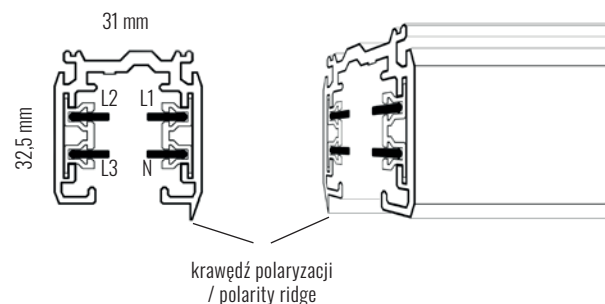

ryc.3 Przekrój szyny / Track section

L1, L2, L3 - faza 1, 2, 3 / phase (live conductor) 1, 2, 3
N- przewód neutralny / neutral conductor

Przy planowaniu systemu szynowego należy zachować ciągłość polaryzacji. Jak pokazano na schematach przykładowych systemów (strona 180-185), czerwona linia wskazuje rowek polaryzacji uziemienia w szynie.

When planning a track layout continuous polarity is necessary. As shown in diagrams (page 180-185) the red line indicates ground polarity groove on the track.