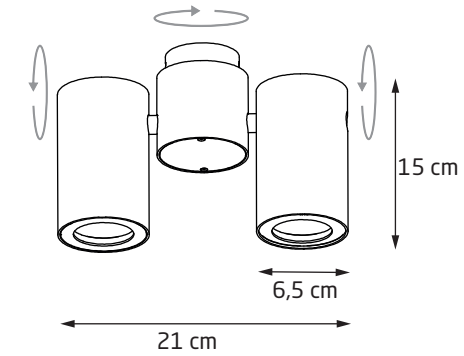

BARRO								
C0113	WH	GU10	2 x 50W	230V	✓	IP20	OPT.	✓
C0114	BK	GU10	2 x 50W	230V	✓	IP20	OPT.	✓