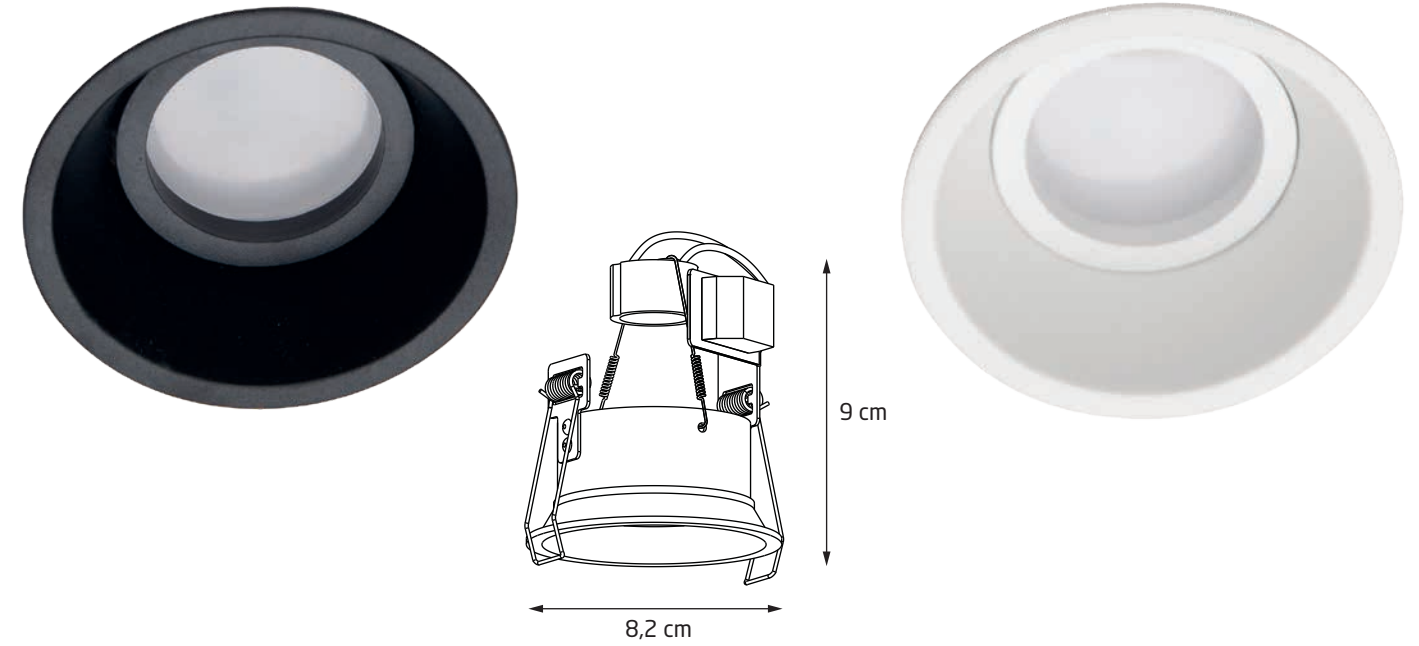

DEEP	LED int(w)	INC	⚡	adj°	💧	📐	🔌	3D
H0069	WH GU10 50W	✓	230V	—	IP20	OPT.	Ø 78mm	✓
H0111	BK GU10 50W	✓	230V	—	IP20	OPT.	Ø 78mm	✓