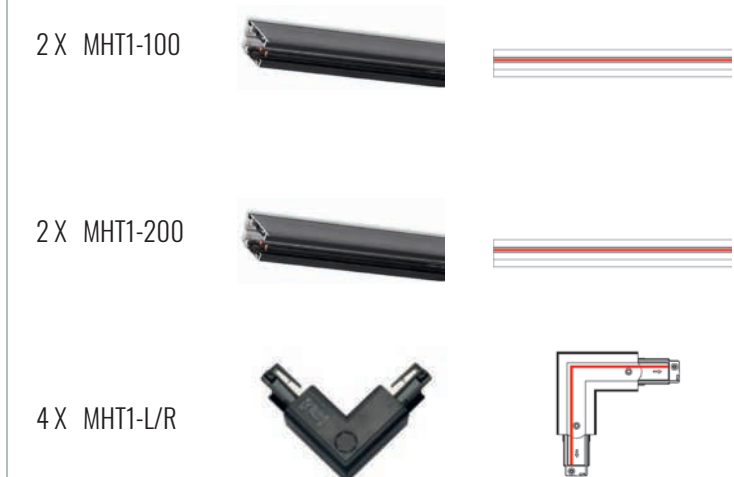

SYSTEM ES

UŻYTE KOMPONENTY/COMPONENTS USED:

SYSTEM EM

UŻYTE KOMPONENTY/COMPONENTS USED:

SYSTEM PROSTOKĄT

UŻYTE KOMPONENTY/COMPONENTS USED:

SYSTEM TE 1

PODŁĄCZENIE ZASILANIA PRZEZ
KOŃCÓWKĘ ZASILAJĄCĄ PRAWĄ MHT1-C/R