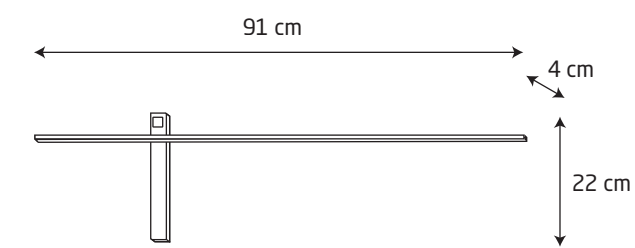

—

✓*

3D

✓

SABRE

W0283

BK

LED
int(W)