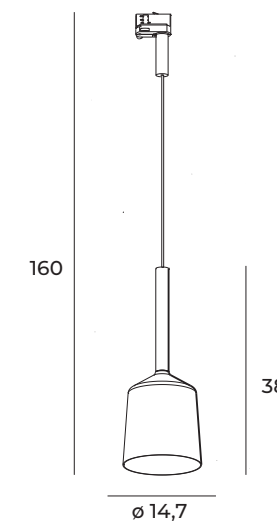

IP
IP32

36°

—

✓

TULIPE								
S0017	WH	E27 X 1	35W	230V	—	IP20	OPT.	✓
S0018	BK	E27 X 1	35W	230V	—	IP20	OPT.	✓

CHARON

		LED int@w	INC	⚡	adj ^o	☀	🌈	CRI	💧	📐	📦	IES
S0013	WH	15W	✓	230V	✓	1327lm	3000K	90+	IP20	38°	✓	✓
S0014	BK	15W	✓	230V	✓	1327lm	3000K	90+	IP20	38°	✓	✓