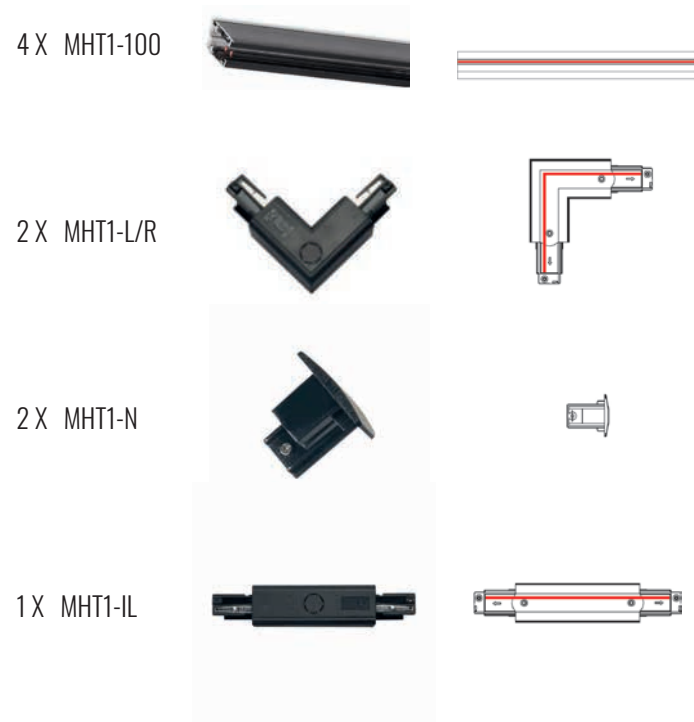

UŻYTE KOMPONENTY/COMPONENTS USED: