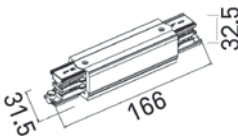

MHT1-KIT-BK **BK** ZAWIESIE LINKOWE Z REGULACJĄ 2,0M

MHT1-KIT-WH **WH** TRACK SUSPENSION KIT 2,0M WITH ADJUSTMENT