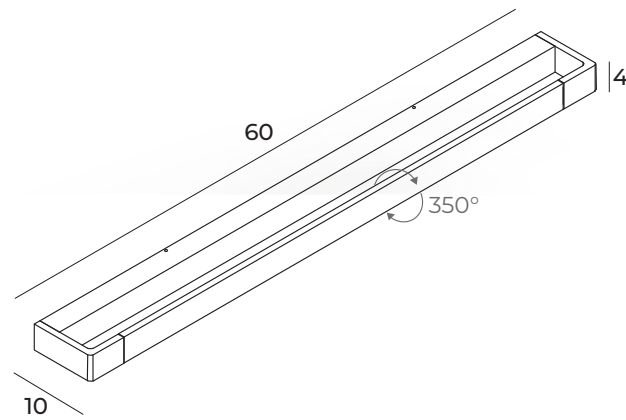

NEW

FLINK

		LED int(W)	INC	⚡	adj°	☀️	🌈	CRI	💧	📐	🔄	3D
W0308	WH	18W	✓	230V	✓	1700lm	3000K	80+	IP44	350°	—	✓
W0309	BK	18W	✓	230V	✓	1700lm	3000K	80+	IP44	350°	—	✓
W0319	PG	18W	✓	230V	✓	1700lm	3000K	80+	IP44	350°	—	✓